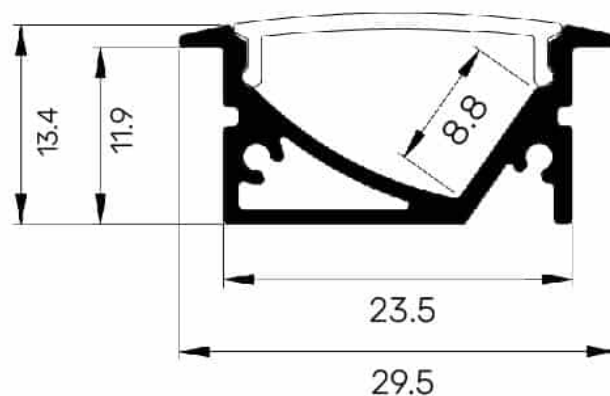

## PR4019-GRIS

Profilé d'angle

## Caractéristiques techniques

LARGEUR	29,5mm
LARGEUR INTÉRIEURE	8,8mm
HAUTEUR	13,4mm
MATIÈRE	Aluminium
ACCESSOIRE INCLUS	Diffuseur
CONDITIONNEMENT	1 pièce

## Références

NOM COMMERCIAL RÉF. CONSTRUCTEUR	LONGUEUR	TYPE DE CAPOT	COULEUR DU PRODUIT
<b>PR4019GRIS</b> ENG030000000170	2,0m	Opale	Gris
<b>PR4019GRIS-SP</b> ENG031000000157	Sur-mesure	Opale	Gris