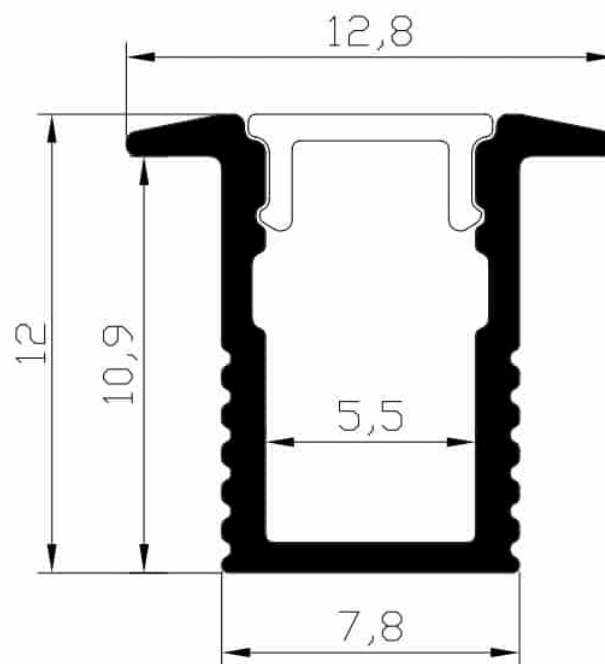

## PR4017-GRIS

Profilé à encastrer

## Caractéristiques techniques

LARGEUR	12,8mm
LARGEUR INTÉRIEURE	5,5mm
HAUTEUR	12,0mm
MATIÈRE	Aluminium
ACCESSOIRE INCLUS	Diffuseur
CONDITIONNEMENT	1, 1 pièce

## Références

NOM COMMERCIAL RÉF. CONSTRUCTEUR	LONGUEUR	TYPE DE CAPOT	COULEUR DU PRODUIT
<b>PR4017GRIS</b> ENG030000000168	2,0m	Opale	Gris
<b>PR4017GRIS-SP</b> ENG031000000155	Sur-mesure	Opale	Gris