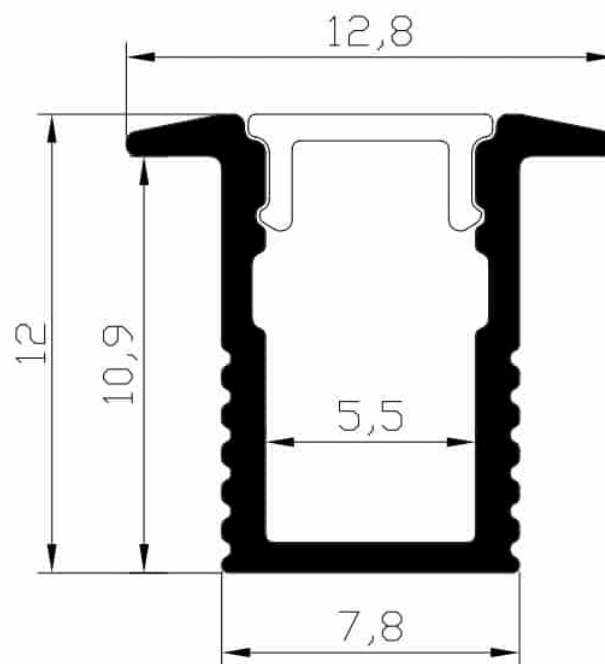

## PR4017-GRIS

Profilé à encastrer

## Caractéristiques techniques

LARGEUR	12,8mm
LARGEUR INTÉRIEURE	5,5mm
HAUTEUR	12,0mm
MATIÈRE	Aluminium
ACCESSOIRE INCLUS	Diffuseur
CONDITIONNEMENT	1 pièce

## Références

NOM COMMERCIAL RÉF. CONSTRUCTEUR	LONGUEUR	TYPE DE CAPOT	COULEUR DU PRODUIT
<b>PR4017GRIS</b> ENG030000000168	2,0m	Opale	Gris
<b>PR4017GRIS-SP</b> ENG031000000155	Sur-mesure	Opale	Gris