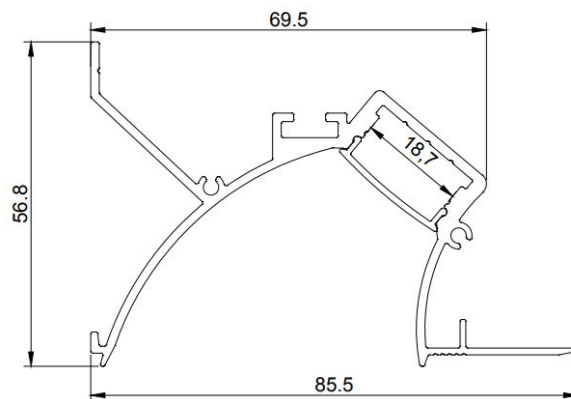

PR4016-BLANC

Profilé pour plaque de plâtre

Caractéristiques techniques

LARGEUR	24,9mm
LARGEUR INTÉRIEURE	14,8mm
HAUTEUR	33,4mm
MATIÈRE	Aluminium
ACCESSOIRE INCLUS	Diffuseur
CONDITIONNEMENT	1

Références

NOM COMMERCIAL RÉF. CONSTRUCTEUR	LONGUEUR	TYPE DE CAPOT	COULEUR DU PRODUIT
PR4016BLANC ENG0300300000010	2,0m	Opale	Blanc
PR4016BLANC-SP ENG0310300000010	Sur-mesure	Opale	Blanc

Accessoires associés non inclus

NOM COMMERCIAL RÉF. CONSTRUCTEUR	DESCRIPTION	COULEUR	MATIERE	ILLUSTRATION
PR4016-1BLANC ENG0309901000159	PR4016 BOUCHON DE FINITION VENDU PAR 2 BLANC	Blanc	Aluminium	