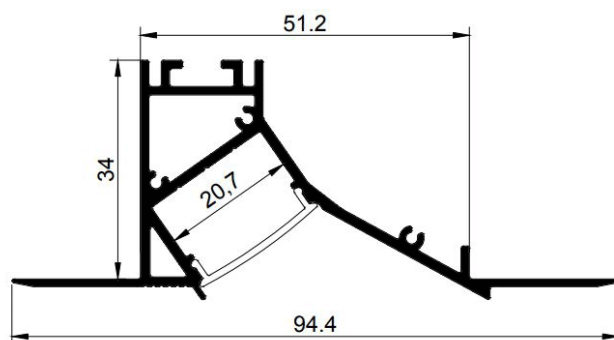

## PR4015-BLANC

Profilé pour plaque de plâtre

## Caractéristiques techniques

LARGEUR	94,4mm
LARGEUR INTÉRIEURE	20,7mm
HAUTEUR	35,2mm
MATIÈRE	Aluminium
ACCESSOIRE INCLUS	Diffuseur
CONDITIONNEMENT	1, 1 pièce

## Références

NOM COMMERCIAL RÉF. CONSTRUCTEUR	LONGUEUR	TYPE DE CAPOT	COULEUR DU PRODUIT
<b>PR4015BLANC</b> ENG0300300000009	2,0m	Opale	Blanc
<b>PR4015BLANC-SP</b> ENG0310300000009	Sur-mesure	Opale	Blanc