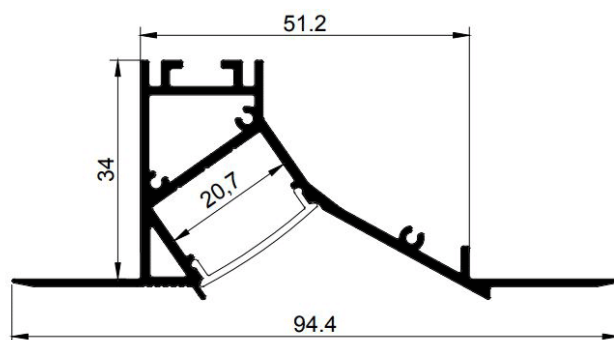

## PR4015-BLANC

Profilé pour plaque de plâtre

## Caractéristiques techniques

LARGEUR	94,4mm
LARGEUR INTÉRIEURE	20,7mm
HAUTEUR	35,2mm
MATIÈRE	Aluminium
ACCESSOIRE INCLUS	Diffuseur
CONDITIONNEMENT	1

## Références

NOM COMMERCIAL RÉF. CONSTRUCTEUR	LONGUEUR	TYPE DE CAPOT	COULEUR DU PRODUIT
<b>PR4015BLANC</b> ENG0300300000009	2,0m	Opale	Blanc
<b>PR4015BLANC-SP</b> ENG0310300000009	Sur-mesure	Opale	Blanc