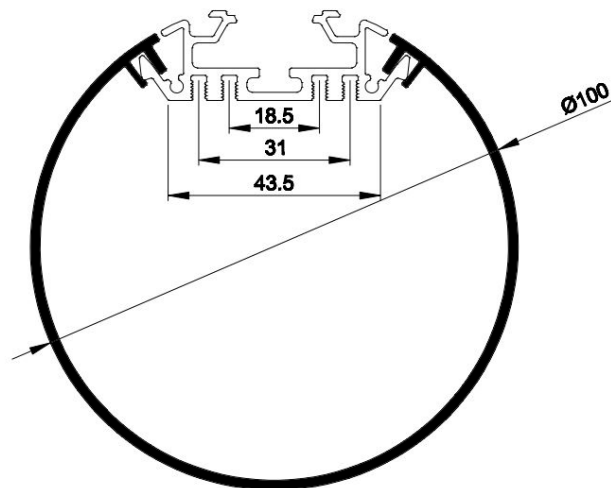

PR4014-GRIS

Caractéristiques techniques

LARGEUR	100,0mm
LARGEUR INTÉRIEURE	18,0mm
HAUTEUR	100,0mm
MATIÈRE	Aluminium
ACCESSOIRE INCLUS	Diffuseur
CONDITIONNEMENT	1, 1 pièce

Références

NOM COMMERCIAL RÉF. CONSTRUCTEUR	LONGUEUR	COULEUR DU PRODUIT
PR4014GRIS PR4014GRIS	200cm	Gris
PR4014GRIS-SP PR4014GRIS-SP	Sur-mesure	Gris