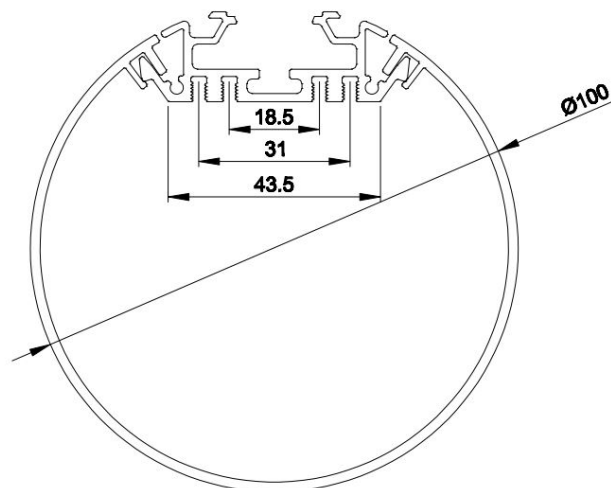

## PR4014-BLANC

Profilé luminaire

## Caractéristiques techniques

LARGEUR	100,0mm
LARGEUR INTÉRIEURE	18,5mm
HAUTEUR	100,0mm
MATIÈRE	Aluminum
ACCESSOIRE INCLUS	Diffuseur
CONDITIONNEMENT	1 pièce

## Références

NOM COMMERCIAL RÉF. CONSTRUCTEUR	LONGUEUR	TYPE DE CAPOT	COULEUR DU PRODUIT
<b>PR4014BLANC</b> ENG0300400000006	2,0m	Opale	Blanc
<b>PR4014BLANC-SP</b> ENG0310400000005	Sur-mesure	Opale	Blanc