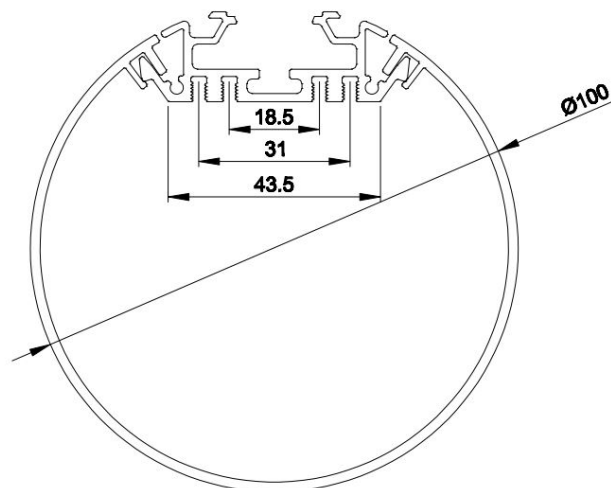

PR4014-BLANC

Profilé luminaire

Caractéristiques techniques

LARGEUR	100,0mm
LARGEUR INTÉRIEURE	18,5mm
HAUTEUR	100,0mm
MATIÈRE	Aluminum
ACCESSOIRE INCLUS	Diffuseur
CONDITIONNEMENT	1 pièce

Références

NOM COMMERCIAL RÉF. CONSTRUCTEUR	LONGUEUR	TYPE DE CAPOT	COULEUR DU PRODUIT
PR4014BLANC ENG0300400000006	2,0m	Opale	Blanc
PR4014BLANC-SP ENG0310400000005	Sur-mesure	Opale	Blanc