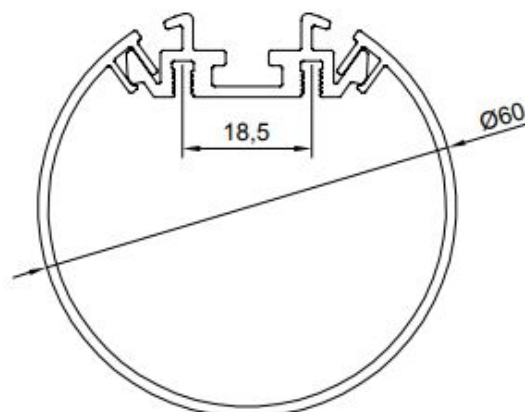

PR4013-GRIS

Profilé luminaire

Caractéristiques techniques

LARGEUR	60,0mm
LARGEUR INTÉRIEURE	18,5mm
HAUTEUR	60,0mm
MATIÈRE	Aluminium
ACCESSOIRE INCLUS	Diffuseur
CONDITIONNEMENT	1

Références

NOM COMMERCIAL RÉF. CONSTRUCTEUR	LONGUEUR	TYPE DE CAPOT	COULEUR DU PRODUIT
PR4013GRIS ENG0300400000005	2,0m	Opale	Gris
PR4013GRIS-SP ENG0310400000004	Sur-mesure	Opale	Gris

Accessoires associés non inclus

NOM COMMERCIAL RÉF. CONSTRUCTEUR	DESCRIPTION	COULEUR	MATIERE	ILLUSTRATION
PR4013-2GRIS ENG0309902000044	PR4013 CLIPS VENDU PAR 2	Gris	Inox	
PR4013-1GRIS ENG0309901000156	PR4013 BOUCHON DE FINITION GRIS VENDU PAR 2	Gris	ABS	