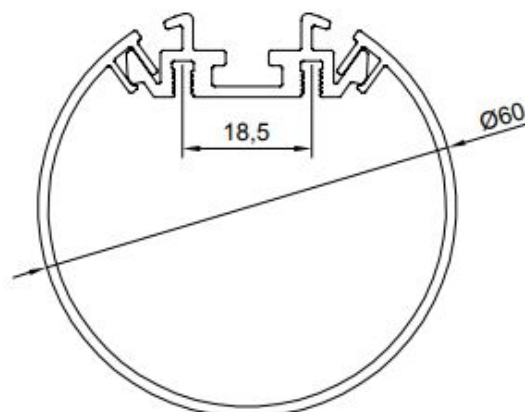

## PR4013-GRIS

Profilé lumineux

## Caractéristiques techniques

LARGEUR	60,0mm
LARGEUR INTÉRIEURE	18,5mm
HAUTEUR	60,0mm
MATIÈRE	Aluminium
ACCESSOIRE INCLUS	Diffuseur
CONDITIONNEMENT	1, 1 pièce

## Références

NOM COMMERCIAL RÉF. CONSTRUCTEUR	LONGUEUR	TYPE DE CAPOT	COULEUR DU PRODUIT
<b>PR4013GRIS</b> ENG0300400000005	2,0m	Opale	Gris
<b>PR4013GRIS-SP</b> ENG0310400000004	Sur-mesure	Opale	Gris