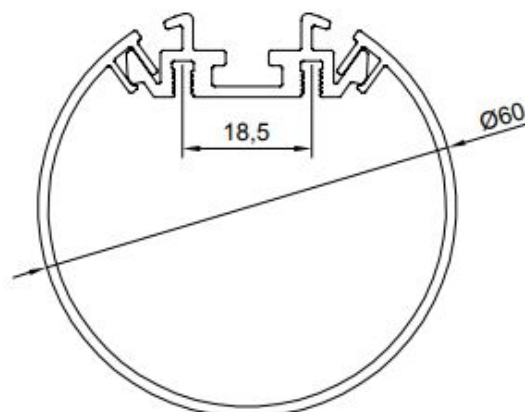

PR4013-GRIS

Profilé luminaire

Caractéristiques techniques

LARGEUR	60,0mm
LARGEUR INTÉRIEURE	18,5mm
HAUTEUR	60,0mm
MATIÈRE	Aluminium
ACCESSOIRE INCLUS	Diffuseur
CONDITIONNEMENT	1, 1 pièce

Références

NOM COMMERCIAL RÉF. CONSTRUCTEUR	LONGUEUR	TYPE DE CAPOT	COULEUR DU PRODUIT
PR4013GRIS ENG0300400000005	2,0m	Opale	Gris
PR4013GRIS-SP ENG0310400000004	Sur-mesure	Opale	Gris

Accessoires associés non inclus

NOM COMMERCIAL RÉF. CONSTRUCTEUR	DESCRIPTION	COULEUR	MATIERE	ILLUSTRATION
PR4014-1GRIS PR4014-1GRIS		Gris		
PR4014-2GRIS PR4014-2GRIS		Gris		