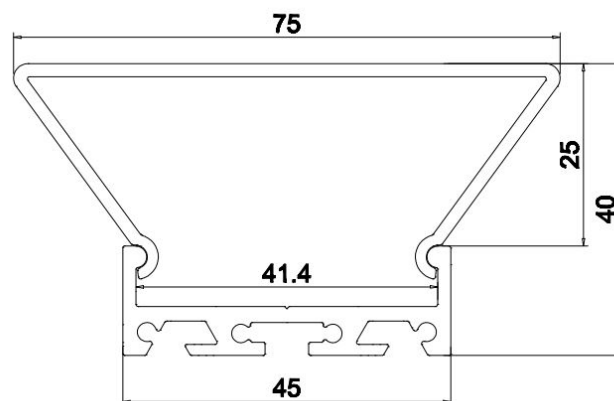

PR4011-GRIS

Profilé luminaire

Caractéristiques techniques

LARGEUR	75,0mm
LARGEUR INTÉRIEURE	41,4mm
HAUTEUR	40,0mm
MATIÈRE	Aluminum
ACCESSOIRE INCLUS	Diffuseur
CONDITIONNEMENT	1, 1 pièce

Références

NOM COMMERCIAL RÉF. CONSTRUCTEUR	LONGUEUR	TYPE DE CAPOT	COULEUR DU PRODUIT
PR4011GRIS ENG0300400000003	2,0m	Opale	Gris
PR4011GRIS-SP ENG0310400000002	Sur-mesure	Opale	Gris

Accessoires associés non inclus

NOM COMMERCIAL RÉF. CONSTRUCTEUR	DESCRIPTION	COULEUR	MATIERE	ILLUSTRATION
PR4011-1GRIS ENG0309901000154	PR4011 BOUCHON DE FINITION GRIS VENDU PAR 2	Gris	Aluminium	