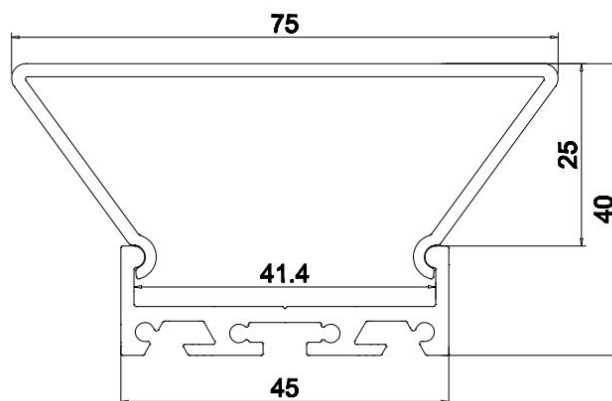

PR4011-GRIS

Profilé luminaire

Caractéristiques techniques

LARGEUR	75,0mm
LARGEUR INTÉRIEURE	41,4mm
HAUTEUR	40,0mm
MATIÈRE	Aluminum
ACCESSOIRE INCLUS	Diffuseur
CONDITIONNEMENT	1 pièce

Références

NOM COMMERCIAL RÉF. CONSTRUCTEUR	LONGUEUR	TYPE DE CAPOT	COULEUR DU PRODUIT
PR4011GRIS ENG0300400000003	2,0m	Opale	Gris
PR4011GRIS-SP ENG0310400000002	Sur-mesure	Opale	Gris

Accessoires associés non inclus

NOM COMMERCIAL RÉF. CONSTRUCTEUR	DESCRIPTION	COULEUR	MATIERE	ILLUSTRATION
PR4011-1GRIS ENG0309901000154	PR4011 BOUCHON DE FINITION GRIS VENDU PAR 2	Gris	Aluminium	