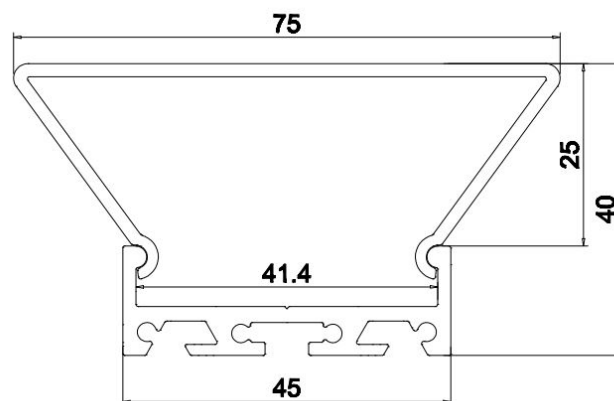

PR4011-GRIS

Profilé luminaire

Caractéristiques techniques

LARGEUR	75,0mm
LARGEUR INTÉRIEURE	41,4mm
HAUTEUR	40,0mm
MATIÈRE	Aluminium
ACCESSOIRE INCLUS	Diffuseur
CONDITIONNEMENT	1

Références

NOM COMMERCIAL RÉF. CONSTRUCTEUR	LONGUEUR	TYPE DE CAPOT	COULEUR DU PRODUIT
PR4011GRIS ENG0300400000003	2,0m	Opale	Gris
PR4011GRIS-SP ENG0310400000002	Sur-mesure	Opale	Gris