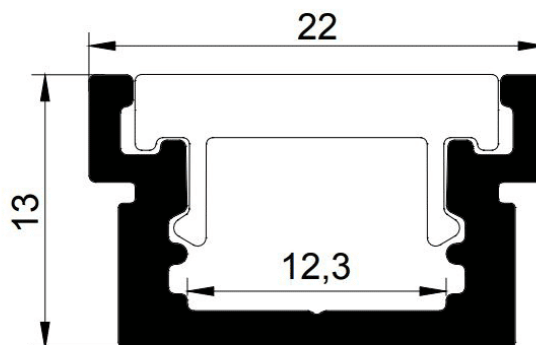

## PR4009-GRIS

Profilé à intégrer

## Caractéristiques techniques

LARGEUR	22,0mm
LARGEUR INTÉRIEURE	12,3mm
HAUTEUR	13,0mm
MATIÈRE	Aluminum
ACCESSOIRE INCLUS	Diffuseur
CONDITIONNEMENT	1, 1 pièce

## Références

NOM COMMERCIAL RÉF. CONSTRUCTEUR	LONGUEUR	TYPE DE CAPOT	COULEUR DU PRODUIT
<b>PR4009GRIS</b> ENG0300200000015	2,0m	Opale	Gris
<b>PR4009-GRIS-SP</b> ENG0310200000015	Sur-mesure	Opale	Gris