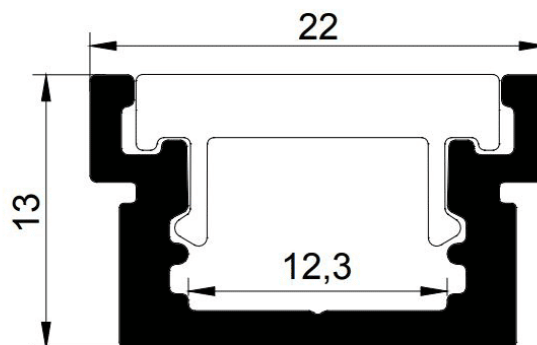

## PR4009-GRIS

Profilé à intégrer

## Caractéristiques techniques

LARGEUR	22,0mm
LARGEUR INTÉRIEURE	12,3mm
HAUTEUR	13,0mm
MATIÈRE	Aluminium
ACCESSOIRE INCLUS	Diffuseur
CONDITIONNEMENT	1

## Références

NOM COMMERCIAL RÉF. CONSTRUCTEUR	LONGUEUR	TYPE DE CAPOT	COULEUR DU PRODUIT
<b>PR4009GRIS</b> ENG0300200000015	2,0m	Opale	Gris
<b>PR4009-GRIS-SP</b> ENG0310200000015	Sur-mesure	Opale	Gris