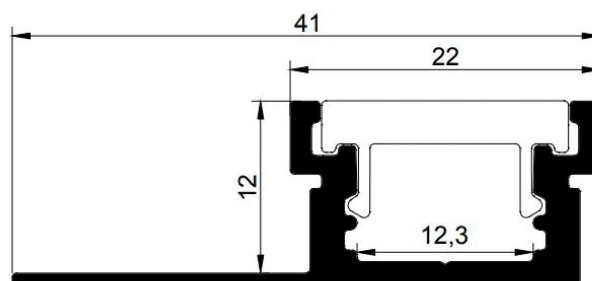

PR4007-GRIS

Profilé carrelage

Caractéristiques techniques

LARGEUR	41,0mm
LARGEUR INTÉRIEURE	12,3mm
HAUTEUR	13,0mm
MATIÈRE	Aluminium
ACCESSOIRE INCLUS	Diffuseur
CONDITIONNEMENT	1

Références

NOM COMMERCIAL RÉF. CONSTRUCTEUR	LONGUEUR	TYPE DE CAPOT	COULEUR DU PRODUIT
PR4007GRIS ENG0300200000013	2,0m	Opale	Gris
PR4007GRIS-SP ENG0310200000013	Sur-mesure	Opale	Gris