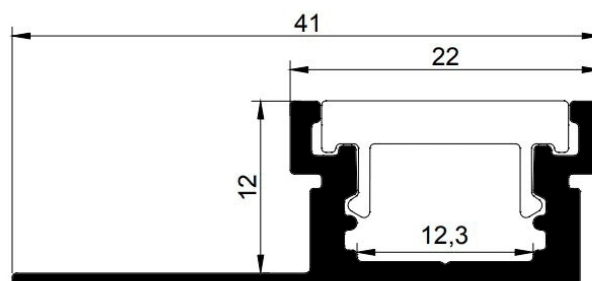

PR4007-GRIS

Profilé carrelage

Caractéristiques techniques

LARGEUR	41,0mm
LARGEUR INTÉRIEURE	12,3mm
HAUTEUR	13,0mm
MATIÈRE	Aluminum
ACCESSOIRE INCLUS	Diffuseur
CONDITIONNEMENT	1, 1 pièce

Références

NOM COMMERCIAL RÉF. CONSTRUCTEUR	LONGUEUR	TYPE DE CAPOT	COULEUR DU PRODUIT
PR4007GRIS ENG0300200000013	2,0m	Opale	Gris
PR4007GRIS-SP ENG0310200000013	Sur-mesure	Opale	Gris