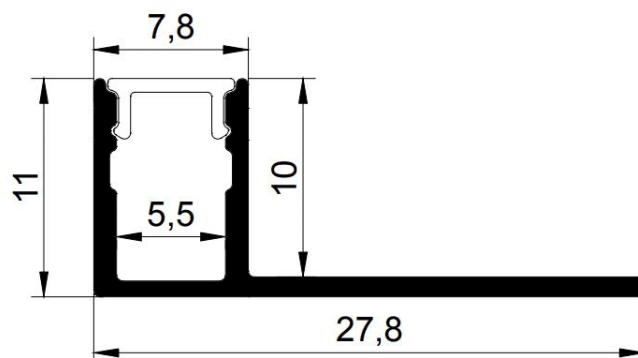

PR4006-GRIS

Profilé carrelage

Caractéristiques techniques

LARGEUR	27,8mm
LARGEUR INTÉRIEURE	5,5mm
HAUTEUR	11,0mm
MATIÈRE	Aluminium
ACCESSOIRE INCLUS	Diffuseur
CONDITIONNEMENT	1

Références

NOM COMMERCIAL RÉF. CONSTRUCTEUR	LONGUEUR	TYPE DE CAPOT	COULEUR DU PRODUIT
PR4006GRIS ENG0300200000012	2,0m	Opale	Gris
PR4006GRIS-SP ENG0310200000012	Sur-mesure	Opale	Gris