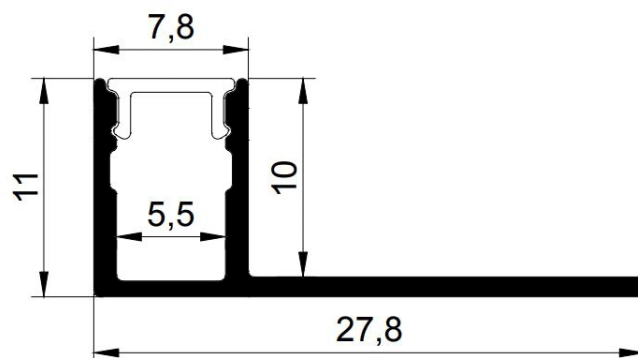

PR4006-GRIS

Profilé carrelage

Caractéristiques techniques

LARGEUR	27,8mm
LARGEUR INTÉRIEURE	5,5mm
HAUTEUR	11,0mm
MATIÈRE	Aluminum
ACCESSOIRE INCLUS	Diffuseur
CONDITIONNEMENT	1, 1 pièce

Références

NOM COMMERCIAL RÉF. CONSTRUCTEUR	LONGUEUR	TYPE DE CAPOT	COULEUR DU PRODUIT
PR4006GRIS ENG0300200000012	2,0m	Opale	Gris
PR4006GRIS-SP ENG0310200000012	Sur-mesure	Opale	Gris