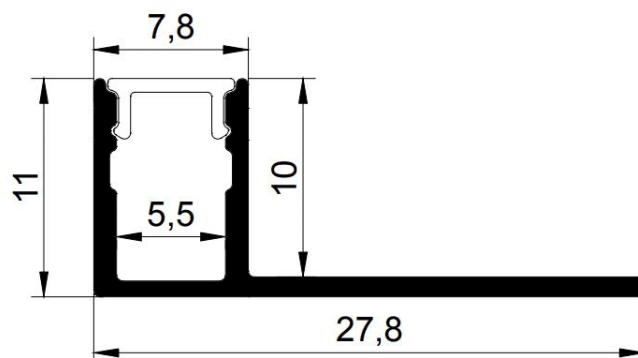

## PR4006-GRIS

Profilé carrelage

## Caractéristiques techniques

LARGEUR	27,8mm
LARGEUR INTÉRIEURE	5,5mm
HAUTEUR	11,0mm
MATIÈRE	Aluminum
ACCESSOIRE INCLUS	Diffuseur
CONDITIONNEMENT	1, 1 pièce

## Références

NOM COMMERCIAL RÉF. CONSTRUCTEUR	LONGUEUR	TYPE DE CAPOT	COULEUR DU PRODUIT
<b>PR4006GRIS</b> ENG0300200000012	2,0m	Opale	Gris
<b>PR4006GRIS-SP</b> ENG0310200000012	Sur-mesure	Opale	Gris