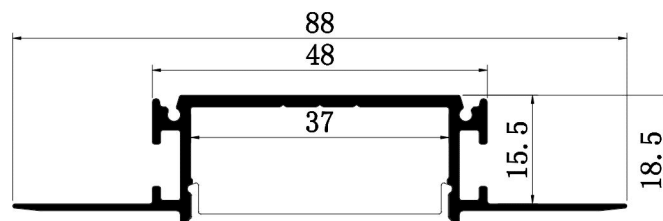

## PR4005-GRIS

Profilé pour plaque de plâtre

## Caractéristiques techniques

LARGEUR	88,0mm
LARGEUR INTÉRIEURE	37,0mm
HAUTEUR	18,5mm
MATIÈRE	Aluminium
ACCESSOIRE INCLUS	Diffuseur
CONDITIONNEMENT	1

## Références

NOM COMMERCIAL RÉF. CONSTRUCTEUR	LONGUEUR	TYPE DE CAPOT	COULEUR DU PRODUIT
<b>PR4005GRIS</b> ENG0300300000008	2,0m	Opale	Gris
<b>PR4005GRIS-SP</b> ENG0310300000008	Sur-mesure	Opale	Gris