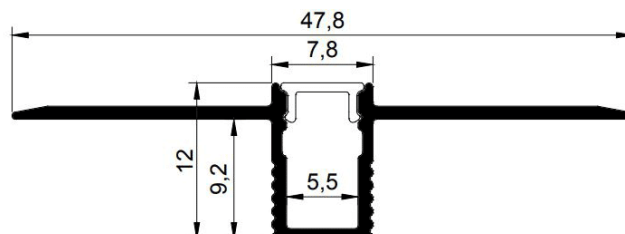

## PR4004-GRIS

Profilé pour plaque de plâtre

## Caractéristiques techniques

LARGEUR	47,8mm
LARGEUR INTÉRIEURE	5,5mm
HAUTEUR	12,0mm
MATIÈRE	Aluminum
ACCESSOIRE INCLUS	Diffuseur
CONDITIONNEMENT	1, 1 pièce

## Références

NOM COMMERCIAL RÉF. CONSTRUCTEUR	LONGUEUR	TYPE DE CAPOT	COULEUR DU PRODUIT
<b>PR4004GRIS</b> ENG0300300000007	2,0m	Opale	Gris
<b>PR4004GRIS-SP</b> ENG0310300000007	Sur-mesure	Opale	Gris