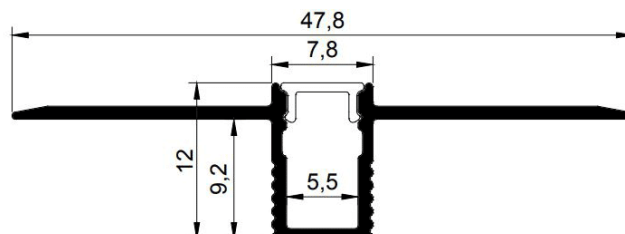

## PR4004-GRIS

Profilé pour plaque de plâtre

## Caractéristiques techniques

LARGEUR	47,8mm
LARGEUR INTÉRIEURE	5,5mm
HAUTEUR	12,0mm
MATIÈRE	Aluminium
ACCESSOIRE INCLUS	Diffuseur
CONDITIONNEMENT	1 pièce

## Références

NOM COMMERCIAL RÉF. CONSTRUCTEUR	LONGUEUR	TYPE DE CAPOT	COULEUR DU PRODUIT
<b>PR4004GRIS</b> ENG0300300000007	2,0m	Opale	Gris
<b>PR4004GRIS-SP</b> ENG0310300000007	Sur-mesure	Opale	Gris