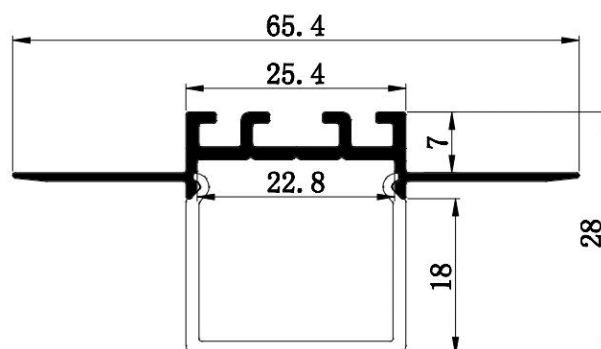

## PR4002-GRIS

Profilé pour plaque de plâtre

## Caractéristiques techniques

LARGEUR	65,4mm
LARGEUR INTÉRIEURE	22,8mm
HAUTEUR	28,0mm
MATIÈRE	Aluminum
ACCESSOIRE INCLUS	Diffuseur
CONDITIONNEMENT	1, 1 pièce

## Références

NOM COMMERCIAL RÉF. CONSTRUCTEUR	LONGUEUR	TYPE DE CAPOT	COULEUR DU PRODUIT
<b>PR4002GRIS</b> ENG0300300000005	2,0m	Opale	Gris
<b>PR4002GRIS-SP</b> ENG0310300000005	Sur-mesure	Opale	Gris