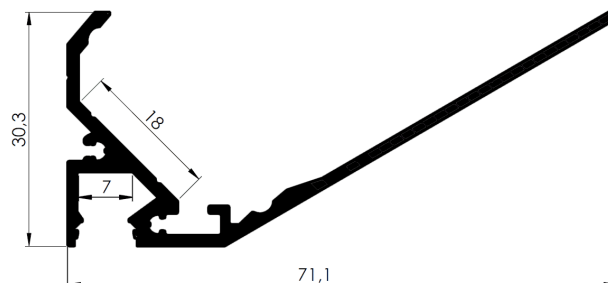

## Caractéristiques techniques

LARGEUR	71,1mm
LARGEUR INTÉRIEURE	18,0mm
HAUTEUR	30,3mm
MATIÈRE	Aluminium
ACCESSOIRE INCLUS	Diffuseur
CONDITIONNEMENT	1

## Références

NOM COMMERCIAL RÉF. CONSTRUCTEUR	LONGUEUR	COULEUR DU PRODUIT
<b>PR3003-3M-GRIS</b> ENG0300100000025	3,0m	Gris