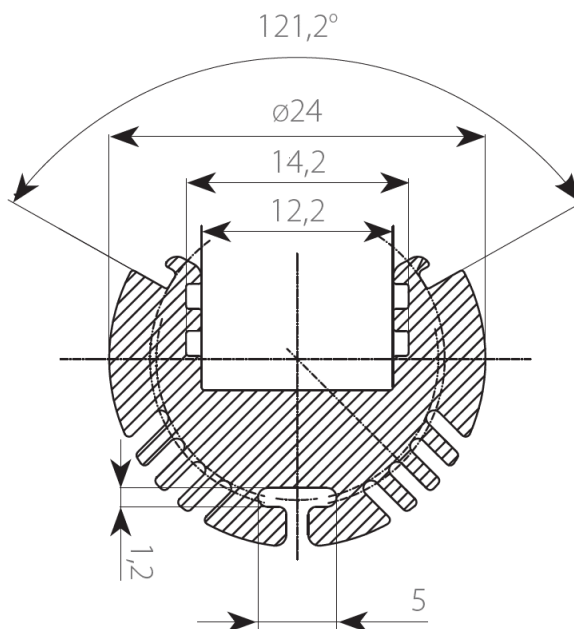

PR3001-GRIS

Profilé tableau

Caractéristiques techniques

LARGEUR	24,0mm
LARGEUR INTÉRIEURE	12,2mm
HAUTEUR	24,0mm
MATIÈRE	Aluminum
ACCESSOIRE INCLUS	Diffuseur
CONDITIONNEMENT	1, 1 pièce

Références

NOM COMMERCIAL RÉF. CONSTRUCTEUR	LONGUEUR	TYPE DE CAPOT	COULEUR DU PRODUIT
PR3001-2M-GRIS ENG0300100000022	2,0m	Opale	Gris
PR3001-SP-GRIS ENG0310100000021	Sur-mesure	Opale	Gris