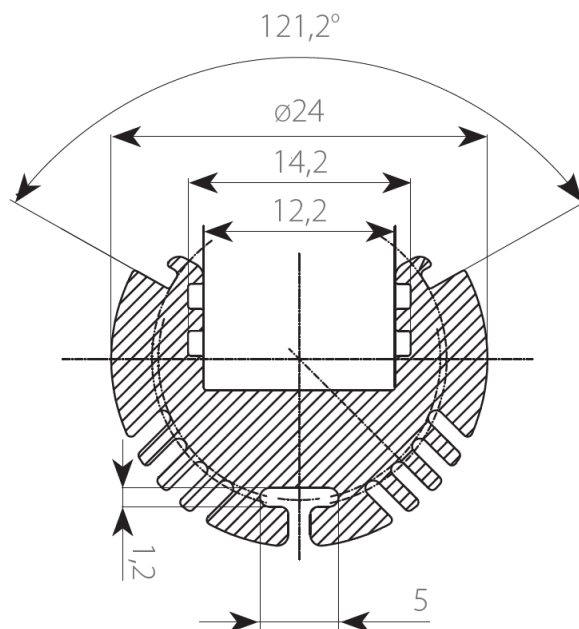

## PR3001-GRIS

Profilé tableau

## Caractéristiques techniques

LARGEUR	24,0mm
LARGEUR INTÉRIEURE	12,2mm
HAUTEUR	24,0mm
MATIÈRE	Aluminium
ACCESSOIRE INCLUS	Diffuseur
CONDITIONNEMENT	1

## Références

NOM COMMERCIAL RÉF. CONSTRUCTEUR	LONGUEUR	TYPE DE CAPOT	COULEUR DU PRODUIT
<b>PR3001-2M-GRIS</b> ENG0300100000022	2,0m	Opale	Gris
<b>PR3001-SP-GRIS</b> ENG0310100000021	Sur-mesure	Opale	Gris