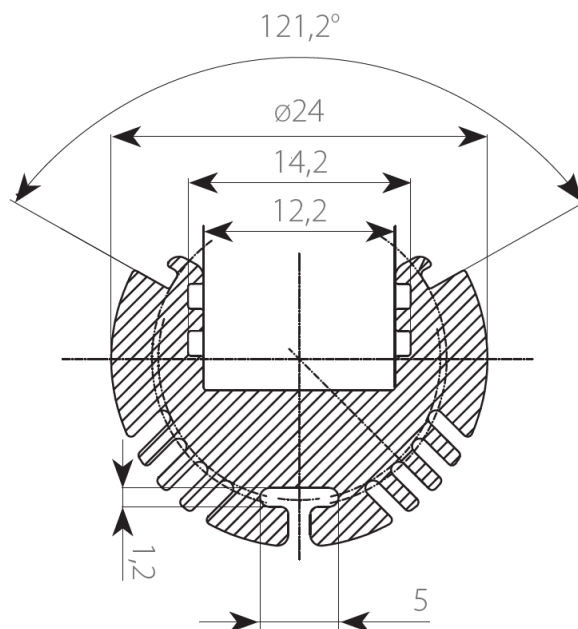

PR3001-GRIS

Profilé tableau

Caractéristiques techniques

LARGEUR	24,0mm
LARGEUR INTÉRIEURE	12,2mm
HAUTEUR	24,0mm
MATIÈRE	Aluminum
ACCESSOIRE INCLUS	Diffuseur
CONDITIONNEMENT	1, 1 pièce

Références

NOM COMMERCIAL RÉF. CONSTRUCTEUR	LONGUEUR	TYPE DE CAPOT	COULEUR DU PRODUIT
PR3001-2M-GRIS ENG0300100000022	2,0m	Opale	Gris
PR3001-SP-GRIS ENG0310100000021	Sur-mesure	Opale	Gris