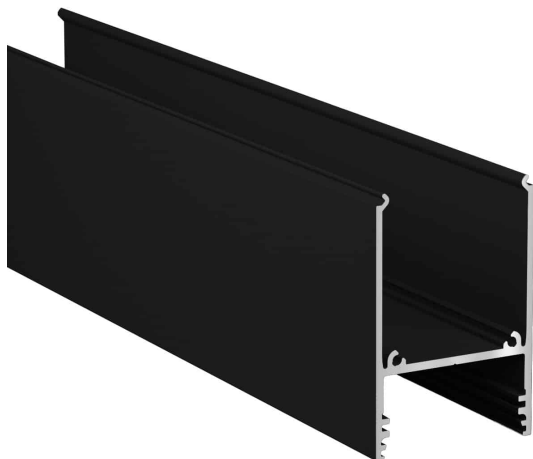

## PR2031-0103-C9N-NOIR

Profilé luminaire

### Caractéristiques techniques

LARGEUR	33,4mm
LARGEUR INTÉRIEURE	21,0mm
HAUTEUR	57,9mm
MATIÈRE	Aluminium
ACCESSOIRE INCLUS	Diffuseur
CONDITIONNEMENT	1, 1 pièce

## Références

NOM COMMERCIAL RÉF. CONSTRUCTEUR	LONGUEUR	TYPE DE CAPOT	COULEUR DU PRODUIT
<b>PR2031-0103-C9N-NOIR</b> ENG0300400000031	2,0m	Noir	Noir
<b>PR2031-0103-C9N-NOIR-SF</b> ENG0310400000022	Sur-mesure	Noir	Noir