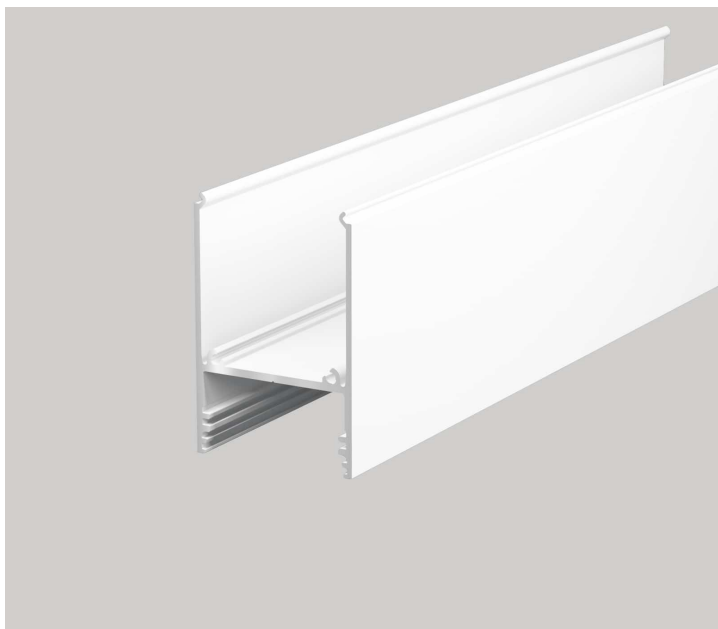

PR2031-0103-C9-BLANC

Profilé luminaire

Caractéristiques techniques

LARGEUR	33,4mm
LARGEUR INTÉRIEURE	21,0mm
HAUTEUR	57,9mm
MATIÈRE	Aluminium
ACCESSOIRE INCLUS	Diffuseur
CONDITIONNEMENT	1, 1 pièce

Références

NOM COMMERCIAL RÉF. CONSTRUCTEUR	LONGUEUR	TYPE DE CAPOT	COULEUR DU PRODUIT
PR2031-0103-C9-BLANC ENG0300400000029	2,0m	Opale	Blanc
PR2031-0103-C9-BLANC-SI ENG0310400000020	Sur-mesure	Opale	Blanc

Accessoires associés non inclus

NOM COMMERCIAL RÉF. CONSTRUCTEUR	DESCRIPTION	COULEUR	MATIERE	ILLUSTRATION
PR2000-7 ENG0309906000015	PR2000 KIT DE SUSPENSION SANS COURANT GRIS POUR PROFILE LONGUEUR DE 1.50M	Gris	Acier	
PR2000-5-Q9-180 ENG0309906000007	PR2000 ANGLE CONNECTEUR 180° Q9 GRIS POUR JOINDRE 2 PROFILES	Gris	Aluminium	