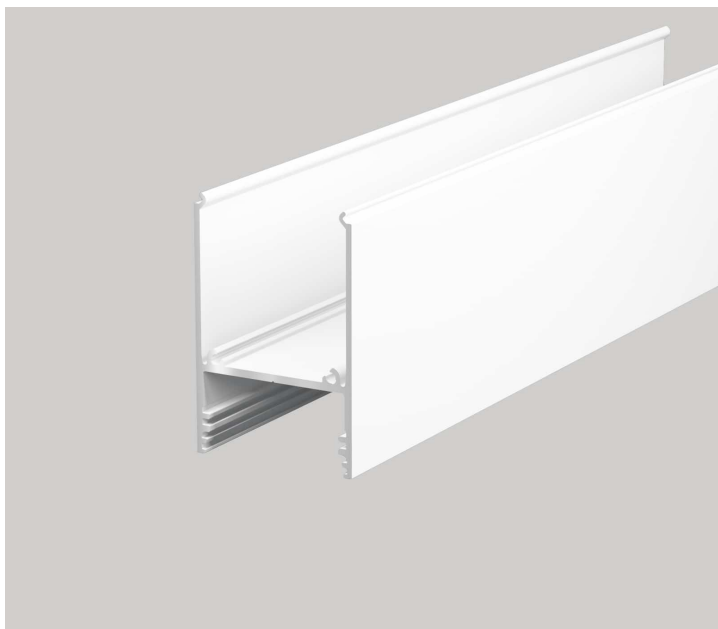

## PR2031-0103-C9-BLANC

Profilé luminaire

### Caractéristiques techniques

LARGEUR	33,4mm
LARGEUR INTÉRIEURE	21,0mm
HAUTEUR	57,9mm
MATIÈRE	Aluminium
ACCESSOIRE INCLUS	Diffuseur
CONDITIONNEMENT	1 pièce

## Références

NOM COMMERCIAL RÉF. CONSTRUCTEUR	LONGUEUR	TYPE DE CAPOT	COULEUR DU PRODUIT
<b>PR2031-0103-C9-BLANC</b> ENG0300400000029	2,0m	Opale	Blanc
<b>PR2031-0103-C9-BLANC-SI</b> ENG0310400000020	Sur-mesure	Opale	Blanc