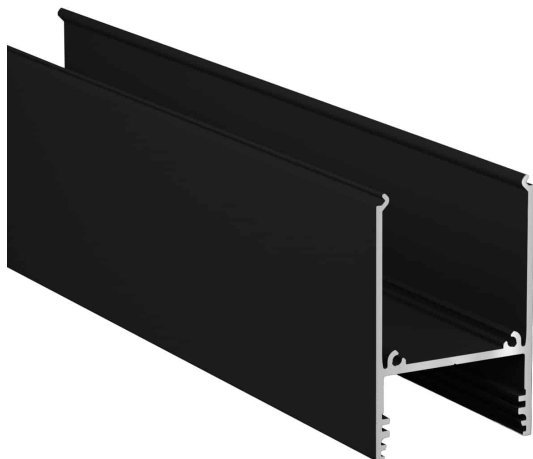

PR2031-0102-C9N-NOIR

Profilé luminaire

Caractéristiques techniques

LARGEUR	33,4mm
LARGEUR INTÉRIEURE	21,0mm
HAUTEUR	57,0mm
MATIÈRE	Aluminium
ACCESSOIRE INCLUS	Diffuseur
CONDITIONNEMENT	1 pièce

Références

NOM COMMERCIAL RÉF. CONSTRUCTEUR	LONGUEUR	TYPE DE CAPOT	COULEUR DU PRODUIT
PR2031-0102-C9N-NOIR ENG0300400000027	2,0m	Noir	Noir
PR2031-0102-C9N-NOIR-SF ENG0310400000018	Sur-mesure	Noir	Noir

Accessoires associés non inclus

NOM COMMERCIAL RÉF. CONSTRUCTEUR	DESCRIPTION	COULEUR	MATIERE	ILLUSTRATION
PR2000-7 ENG0309906000015	PR2000 KIT DE SUSPENSION SANS COURANT GRIS POUR PROFILE LONGUEUR DE 1.50M	Gris	Acier	
PR2000-5-Q9-180 ENG0309906000007	PR2000 ANGLE CONNECTEUR 180° Q9 GRIS POUR JOINDRE 2 PROFILES	Gris	Aluminium	