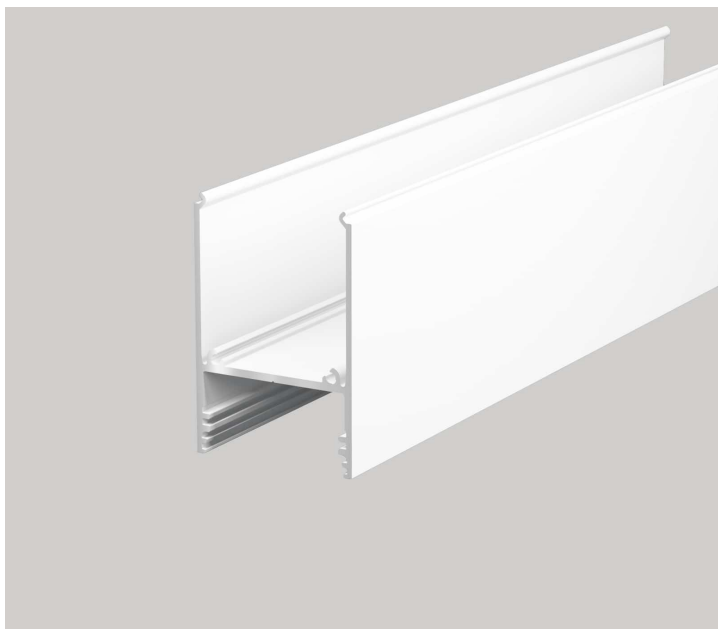

PR2031-0102-C9-BLANC

Profilé luminaire

Caractéristiques techniques

LARGEUR	33,4mm
LARGEUR INTÉRIEURE	21,0mm
HAUTEUR	57,0mm
MATIÈRE	Aluminium
ACCESSOIRE INCLUS	Diffuseur
CONDITIONNEMENT	1, 1 pièce

Références

NOM COMMERCIAL RÉF. CONSTRUCTEUR	LONGUEUR	TYPE DE CAPOT	COULEUR DU PRODUIT
PR2031-0102-C9-BLANC ENG0300400000025	2,0m	Opale	Blanc
PR2031-0102-C9-BLANC-SI ENG0310400000016	Sur-mesure	Opale	Blanc

Accessoires associés non inclus

NOM COMMERCIAL RÉF. CONSTRUCTEUR	DESCRIPTION	COULEUR	MATIERE	ILLUSTRATION
PR2000-7 ENG0309906000015	PR2000 KIT DE SUSPENSION SANS COURANT GRIS POUR PROFILE LONGUEUR DE 1.50M	Gris	Acier	
PR2000-5-Q9-180 ENG0309906000007	PR2000 ANGLE CONNECTEUR 180° Q9 GRIS POUR JOINDRE 2 PROFILES	Gris	Aluminium	