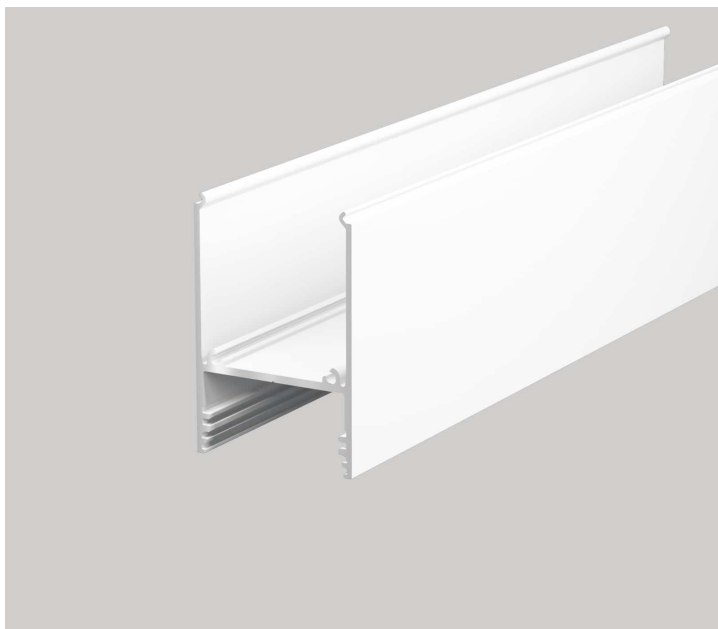

## PR2031-0102-C9-BLANC

Profilé luminaire

### Caractéristiques techniques

LARGEUR	33,4mm
LARGEUR INTÉRIEURE	21,0mm
HAUTEUR	57,0mm
MATIÈRE	Aluminum
ACCESSOIRE INCLUS	Diffuseur
CONDITIONNEMENT	1, 1 pièce

## Références

NOM COMMERCIAL RÉF. CONSTRUCTEUR	LONGUEUR	TYPE DE CAPOT	COULEUR DU PRODUIT
<b>PR2031-0102-C9-BLANC</b> ENG0300400000025	2,0m	Opale	Blanc
<b>PR2031-0102-C9-BLANC-SI</b> ENG0310400000016	Sur-mesure	Opale	Blanc