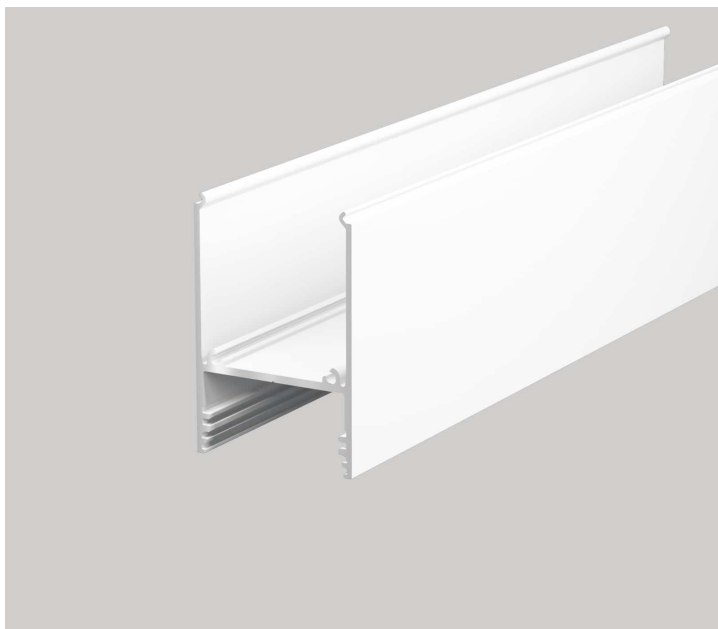

PR2031-0102-C9-BLANC

Profilé luminaire

Caractéristiques techniques

LARGEUR	33,4mm
LARGEUR INTÉRIEURE	21,0mm
HAUTEUR	57,0mm
MATIÈRE	Aluminium
ACCESSOIRE INCLUS	Diffuseur
CONDITIONNEMENT	1 pièce

Références

NOM COMMERCIAL RÉF. CONSTRUCTEUR	LONGUEUR	TYPE DE CAPOT	COULEUR DU PRODUIT
PR2031-0102-C9-BLANC ENG0300400000025	2,0m	Opale	Blanc
PR2031-0102-C9-BLANC-SI ENG0310400000016	Sur-mesure	Opale	Blanc

Accessoires associés non inclus

NOM COMMERCIAL RÉF. CONSTRUCTEUR	DESCRIPTION	COULEUR	MATIERE	ILLUSTRATION
PR2000-7 ENG0309906000015	PR2000 KIT DE SUSPENSION SANS COURANT GRIS POUR PROFILE LONGUEUR DE 1.50M	Gris	Acier	
PR2000-5-Q9-180 ENG0309906000007	PR2000 ANGLE CONNECTEUR 180° Q9 GRIS POUR JOINDRE 2 PROFILES	Gris	Aluminium	