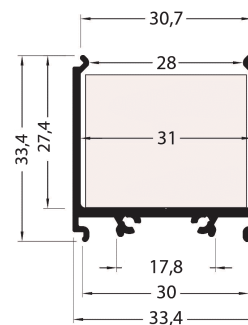

PR2030-08-NOIR

Profilé en saillie

Caractéristiques techniques

| | |
|--------------------|---------------------|
| LARGEUR | 33,4mm |
| LARGEUR INTÉRIEURE | 31,0mm |
| HAUTEUR | 33,4mm |
| MATIÈRE | Aluminium, Aluminum |
| POIDS | 377g/m |
| ACCESSOIRE INCLUS | Diffuseur |
| CONDITIONNEMENT | 1, 1 pièce |

Références

| NOM COMMERCIAL RÉF. CONSTRUCTEUR | LONGUEUR | COULEUR DU PRODUIT |
|---|------------|-----------------------|
| PR2030-08-NOIR ENG030000000165 | 2,0m | Noir |
| PR2030-08-NOIR-SP ENG031000000154 | Sur-mesure | Noir |