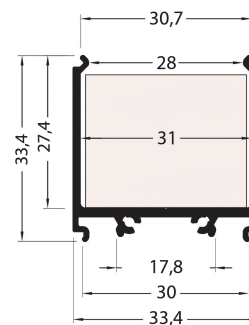

## Caractéristiques techniques

LARGEUR	33,4mm
LARGEUR INTÉRIEURE	31,0mm
HAUTEUR	33,4mm
MATIÈRE	Aluminium, Aluminum
POIDS	377g/m
ACCESSOIRE INCLUS	Diffuseur
CONDITIONNEMENT	1, 1 pièce

## Références

NOM COMMERCIAL RÉF. CONSTRUCTEUR	LONGUEUR	COULEUR DU PRODUIT
<b>PR2030-08-NOIR</b> ENG030000000165	2,0m	Noir
<b>PR2030-08-NOIR-SP</b> ENG031000000154	Sur-mesure	Noir