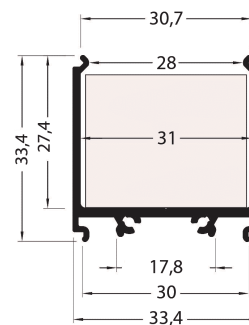

## Caractéristiques techniques

LARGEUR	33,4mm
LARGEUR INTÉRIEURE	31,0mm
HAUTEUR	33,4mm
MATIÈRE	Aluminium, Aluminum
POIDS	377g/m
ACCESSOIRE INCLUS	Diffuseur
CONDITIONNEMENT	1 pièce

## Références

NOM COMMERCIAL RÉF. CONSTRUCTEUR	LONGUEUR	COULEUR DU PRODUIT
<b>PR2030-08-NOIR</b> ENG030000000165	2,0m	Noir
<b>PR2030-08-NOIR-SP</b> ENG031000000154	Sur-mesure	Noir