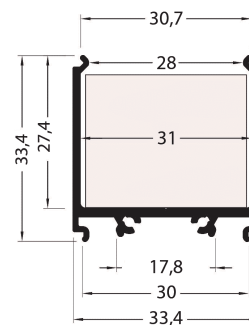

PR2030-08-NOIR

Profilé en saillie

Caractéristiques techniques

LARGEUR	33,4mm
LARGEUR INTÉRIEURE	31,0mm
HAUTEUR	33,4mm
MATIÈRE	Aluminium
POIDS	377g/m
ACCESSOIRE INCLUS	Diffuseur
CONDITIONNEMENT	1

Références

NOM COMMERCIAL RÉF. CONSTRUCTEUR	LONGUEUR	COULEUR DU PRODUIT
PR2030-08-NOIR ENG030000000165	2,0m	Noir
PR2030-08-NOIR-SP ENG031000000154	Sur-mesure	Noir