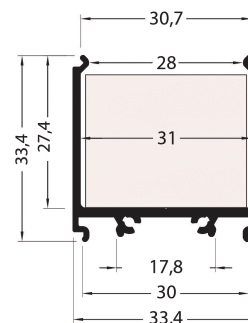

PR2030-08-GRIS

Profilé en saillie

Caractéristiques techniques

LARGEUR	33,4mm
LARGEUR INTÉRIEURE	31,0mm
HAUTEUR	33,4mm
MATIÈRE	Aluminium
POIDS	365g/m, 370g/m
ACCESSOIRE INCLUS	Diffuseur
CONDITIONNEMENT	1

Références

NOM COMMERCIAL RÉF. CONSTRUCTEUR	LONGUEUR	COULEUR DU PRODUIT
PR2030-08-GRIS ENG030000000164	2,0m	Gris
PR2030-08-GRIS-SP ENG031000000153	Sur-mesure	Gris