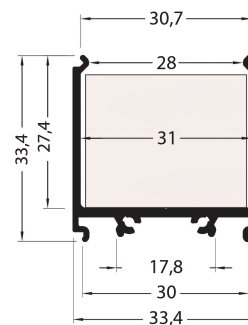

## PR2030-08-GRIS

Profilé en saillie

## Caractéristiques techniques

LARGEUR	33,4mm
LARGEUR INTÉRIEURE	31,0mm
HAUTEUR	33,4mm
MATIÈRE	Aluminium
POIDS	365g/m, 370g/m
ACCESSOIRE INCLUS	Diffuseur
CONDITIONNEMENT	1 pièce

## Références

NOM COMMERCIAL RÉF. CONSTRUCTEUR	LONGUEUR	COULEUR DU PRODUIT
<b>PR2030-08-GRIS</b> ENG030000000164	2,0m	Gris
<b>PR2030-08-GRIS-SP</b> ENG031000000153	Sur-mesure	Gris