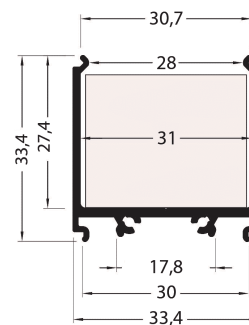

PR2030-08-GRIS

Profilé en saillie

Caractéristiques techniques

LARGEUR	33,4mm
LARGEUR INTÉRIEURE	31,0mm
HAUTEUR	33,4mm
MATIÈRE	Aluminium
POIDS	365g/m, 370g/m
ACCESSOIRE INCLUS	Diffuseur
CONDITIONNEMENT	1, 1 pièce

Références

NOM COMMERCIAL RÉF. CONSTRUCTEUR	LONGUEUR	COULEUR DU PRODUIT
PR2030-08-GRIS ENG030000000164	2,0m	Gris
PR2030-08-GRIS-SP ENG031000000153	Sur-mesure	Gris