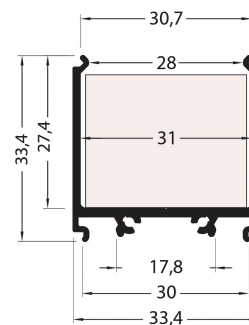

## PR2030-08-GRIS

Profilé en saillie

## Caractéristiques techniques

LARGEUR	33,4mm
LARGEUR INTÉRIEURE	31,0mm
HAUTEUR	33,4mm
MATIÈRE	Aluminium
POIDS	365g/m, 370g/m
ACCESSOIRE INCLUS	Diffuseur
CONDITIONNEMENT	1, 1 pièce

## Références

NOM COMMERCIAL RÉF. CONSTRUCTEUR	LONGUEUR	COULEUR DU PRODUIT
<b>PR2030-08-GRIS</b> ENG030000000164	2,0m	Gris
<b>PR2030-08-GRIS-SP</b> ENG031000000153	Sur-mesure	Gris