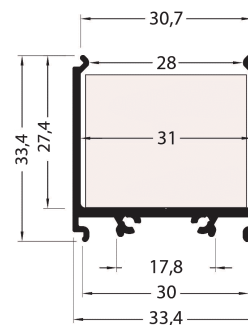

PR2030-08-GRIS

Profilé en saillie

Caractéristiques techniques

LARGEUR	33,4mm
LARGEUR INTÉRIEURE	31,0mm
HAUTEUR	33,4mm
MATIÈRE	Aluminium
POIDS	365g/m, 370g/m
ACCESSOIRE INCLUS	Diffuseur
CONDITIONNEMENT	1

Références

NOM COMMERCIAL RÉF. CONSTRUCTEUR	LONGUEUR	COULEUR DU PRODUIT
PR2030-08-GRIS ENG030000000164	2,0m	Gris
PR2030-08-GRIS-SP ENG031000000153	Sur-mesure	Gris