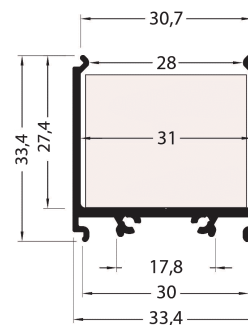

PR2030-08-BLANC

Profilé en saillie

Caractéristiques techniques

LARGEUR	33,4mm
LARGEUR INTÉRIEURE	31,0mm
HAUTEUR	33,4mm
MATIÈRE	Aluminium
POIDS	377g/m
ACCESSOIRE INCLUS	Diffuseur
CONDITIONNEMENT	1, 1 pièce

Références

NOM COMMERCIAL RÉF. CONSTRUCTEUR	LONGUEUR	COULEUR DU PRODUIT
PR2030-08-BLANC ENG030000000163	2,0m	Blanc
PR2030-08-BLANC-SP ENG031000000152	Sur-mesure	Blanc