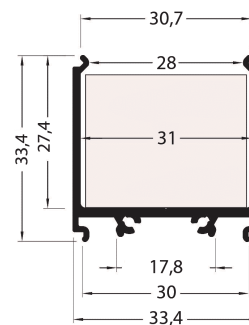

## PR2030-08-BLANC

Profilé en saillie

## Caractéristiques techniques

LARGEUR	33,4mm
LARGEUR INTÉRIEURE	31,0mm
HAUTEUR	33,4mm
MATIÈRE	Aluminium
POIDS	377g/m
ACCESSOIRE INCLUS	Diffuseur
CONDITIONNEMENT	1, 1 pièce

## Références

NOM COMMERCIAL RÉF. CONSTRUCTEUR	LONGUEUR	COULEUR DU PRODUIT
<b>PR2030-08-BLANC</b> ENG030000000163	2,0m	Blanc
<b>PR2030-08-BLANC-SP</b> ENG031000000152	Sur-mesure	Blanc