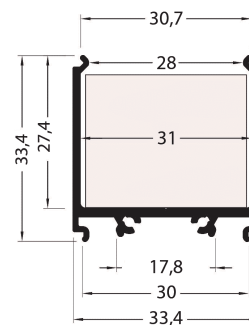

PR2030-08-BLANC

Profilé en saillie

Caractéristiques techniques

LARGEUR	33,4mm
LARGEUR INTÉRIEURE	31,0mm
HAUTEUR	33,4mm
MATIÈRE	Aluminium
POIDS	377g/m
ACCESSOIRE INCLUS	Diffuseur
CONDITIONNEMENT	1, 1 pièce

Références

NOM COMMERCIAL RÉF. CONSTRUCTEUR	LONGUEUR	COULEUR DU PRODUIT
PR2030-08-BLANC ENG030000000163	2,0m	Blanc
PR2030-08-BLANC-SP ENG031000000152	Sur-mesure	Blanc