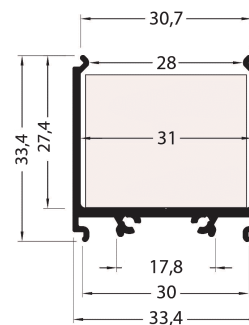

## PR2030-08-BLANC

Profilé en saillie

## Caractéristiques techniques

LARGEUR	33,4mm
LARGEUR INTÉRIEURE	31,0mm
HAUTEUR	33,4mm
MATIÈRE	Aluminium
POIDS	377g/m
ACCESSOIRE INCLUS	Diffuseur
CONDITIONNEMENT	1

## Références

NOM COMMERCIAL RÉF. CONSTRUCTEUR	LONGUEUR	COULEUR DU PRODUIT
<b>PR2030-08-BLANC</b> ENG030000000163	2,0m	Blanc
<b>PR2030-08-BLANC-SP</b> ENG031000000152	Sur-mesure	Blanc