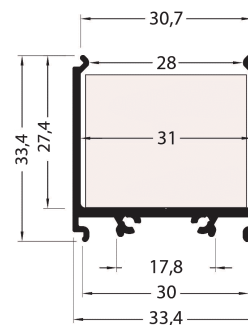

PR2030-08-BLANC

Profilé en saillie

Caractéristiques techniques

LARGEUR	33,4mm
LARGEUR INTÉRIEURE	31,0mm
HAUTEUR	33,4mm
MATIÈRE	Aluminium
POIDS	377g/m
ACCESSOIRE INCLUS	Diffuseur
CONDITIONNEMENT	1 pièce

Références

NOM COMMERCIAL RÉF. CONSTRUCTEUR	LONGUEUR	COULEUR DU PRODUIT
PR2030-08-BLANC ENG030000000163	2,0m	Blanc
PR2030-08-BLANC-SP ENG031000000152	Sur-mesure	Blanc