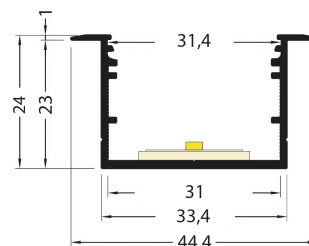

## PR2030-07-E9-NOIR

Profilé à encastrer

## Caractéristiques techniques

LARGEUR	44,4mm
LARGEUR INTÉRIEURE	31,0mm
HAUTEUR	50,0mm
MATIÈRE	Aluminium
POIDS	469g/m
ACCESSOIRE INCLUS	Diffuseur
CONDITIONNEMENT	1, 1 pièce

## Références

NOM COMMERCIAL RÉF. CONSTRUCTEUR	LONGUEUR	TYPE DE CAPOT	COULEUR DU PRODUIT
<b>PR2030-07-E9-NOIR</b> ENG030000000162	2,0m	Opale	Noir
<b>PR2030-07-E9-NOIR-SP</b> ENG031000000151	Sur-mesure	Opale	Noir