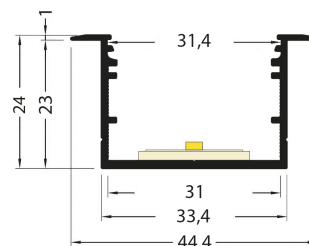

## PR2030-07-E9-BLANC

Profilé à encastrer

### Caractéristiques techniques

LARGEUR	44,4mm
LARGEUR INTÉRIEURE	31,0mm
HAUTEUR	50,0mm
MATIÈRE	Aluminium
POIDS	499g/m
ACCESSOIRE INCLUS	Diffuseur
CONDITIONNEMENT	1, 1 pièce

## Références

NOM COMMERCIAL RÉF. CONSTRUCTEUR	LONGUEUR	TYPE DE CAPOT	COULEUR DU PRODUIT
<b>PR2030-07-E9-BLANC</b> ENG030000000160	2,0m	Opale	Blanc
<b>PR2030-07-E9-BLANC-SP</b> ENG031000000149	Sur-mesure	Opale	Blanc