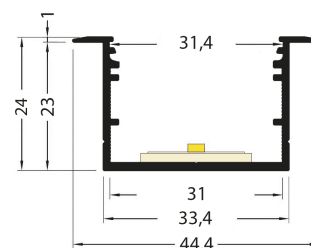

## PR2030-07-E9-BLANC

Profilé à encastrer

## Caractéristiques techniques

LARGEUR	44,4mm
LARGEUR INTÉRIEURE	31,0mm
HAUTEUR	50,0mm
MATIÈRE	Aluminum
POIDS	499g/m
ACCESSOIRE INCLUS	Diffuseur
CONDITIONNEMENT	1, 1 pièce

## Références

NOM COMMERCIAL RÉF. CONSTRUCTEUR	LONGUEUR	TYPE DE CAPOT	COULEUR DU PRODUIT
<b>PR2030-07-E9-BLANC</b> ENG030000000160	2,0m	Opale	Blanc
<b>PR2030-07-E9-BLANC-SP</b> ENG031000000149	Sur-mesure	Opale	Blanc