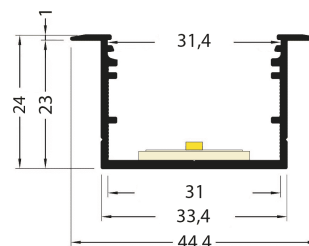

PR2030-07-C9-NOIR

Profilé à encastrer

Caractéristiques techniques

LARGEUR	44,4mm
LARGEUR INTÉRIEURE	31,0mm
HAUTEUR	24,0mm
MATIÈRE	Aluminum
POIDS	410g/m
ACCESSOIRE INCLUS	Diffuseur
CONDITIONNEMENT	1, 1 pièce

Références

NOM COMMERCIAL RÉF. CONSTRUCTEUR	LONGUEUR	TYPE DE CAPOT	COULEUR DU PRODUIT
PR2030-07-C9-NOIR ENG030000000156	2,0m	Opale	Noir
PR2030-07-C9-NOIR-SP ENG031000000145	Sur-mesure	Opale	Noir

Accessoires associés non inclus