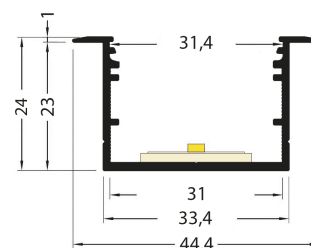

PR2030-07-C9-NOIR

Profilé à encastrer

Caractéristiques techniques

LARGEUR	44,4mm
LARGEUR INTÉRIEURE	31,0mm
HAUTEUR	24,0mm
MATIÈRE	Aluminum
POIDS	410g/m
ACCESSOIRE INCLUS	Diffuseur
CONDITIONNEMENT	1, 1 pièce

Références

NOM COMMERCIAL RÉF. CONSTRUCTEUR	LONGUEUR	TYPE DE CAPOT	COULEUR DU PRODUIT
PR2030-07-C9-NOIR ENG030000000156	2,0m	Opale	Noir
PR2030-07-C9-NOIR-SP ENG031000000145	Sur-mesure	Opale	Noir

Accessoires associés non inclus