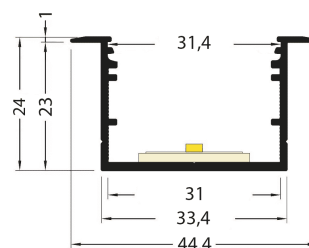

PR2030-07-C9-NOIR

Profilé à encastrer

Caractéristiques techniques

LARGEUR	44,4mm
LARGEUR INTÉRIEURE	31,0mm
HAUTEUR	24,0mm
MATIÈRE	Aluminium
POIDS	410g/m
ACCESSOIRE INCLUS	Diffuseur C9
CONDITIONNEMENT	1

Références

NOM COMMERCIAL RÉF. CONSTRUCTEUR	LONGUEUR	TYPE DE CAPOT	COULEUR DU PRODUIT
PR2030-07-C9-NOIR ENG030000000156	2,0m	Opale	Noir
PR2030-07-C9-NOIR-SP ENG031000000145	Sur-mesure	Opale	Noir

Accessoires associés non inclus