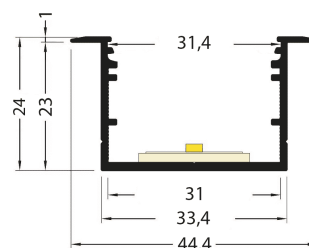

## PR2030-07-C9N-NOIR

Profilé à encastrer

### Caractéristiques techniques

LARGEUR	44,4mm
LARGEUR INTÉRIEURE	31,0mm
HAUTEUR	24,0mm
MATIÈRE	Aluminium
POIDS	410g/m
ACCESSOIRE INCLUS	Diffuseur
CONDITIONNEMENT	1, 1 pièce

## Références

NOM COMMERCIAL RÉF. CONSTRUCTEUR	LONGUEUR	TYPE DE CAPOT	COULEUR DU PRODUIT
<b>PR2030-07-C9N-NOIR</b> ENG030000000155	2,0m	Noir	Noir
<b>PR2030-07-C9N-NOIR-SP</b> ENG031000000144	Sur-mesure	Noir	Noir