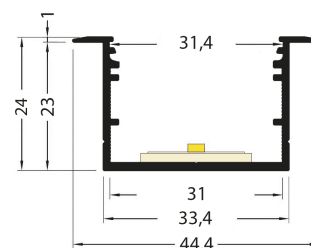

PR2030-07-C9N-NOIR

Profilé à encastrer

Caractéristiques techniques

LARGEUR	44,4mm
LARGEUR INTÉRIEURE	31,0mm
HAUTEUR	24,0mm
MATIÈRE	Aluminium
POIDS	410g/m
ACCESSOIRE INCLUS	Diffuseur
CONDITIONNEMENT	1 pièce

Références

NOM COMMERCIAL RÉF. CONSTRUCTEUR	LONGUEUR	TYPE DE CAPOT	COULEUR DU PRODUIT
PR2030-07-C9N-NOIR ENG030000000155	2,0m	Noir	Noir
PR2030-07-C9N-NOIR-SP ENG031000000144	Sur-mesure	Noir	Noir

Accessoires associés non inclus