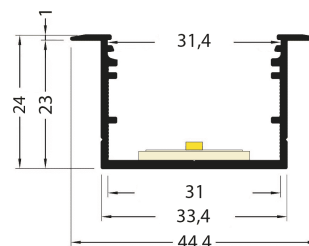

PR2030-07-C9N-NOIR

Profilé à encastrer

Caractéristiques techniques

LARGEUR	44,4mm
LARGEUR INTÉRIEURE	31,0mm
HAUTEUR	24,0mm
MATIÈRE	Aluminium
POIDS	410g/m
ACCESSOIRE INCLUS	Diffuseur
CONDITIONNEMENT	1, 1 pièce

Références

NOM COMMERCIAL RÉF. CONSTRUCTEUR	LONGUEUR	TYPE DE CAPOT	COULEUR DU PRODUIT
PR2030-07-C9N-NOIR ENG030000000155	2,0m	Noir	Noir
PR2030-07-C9N-NOIR-SP ENG031000000144	Sur-mesure	Noir	Noir

Accessoires associés non inclus