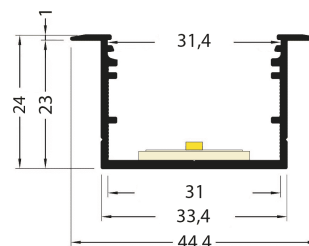

## PR2030-07-C9N-NOIR

Profilé à encastrer

### Caractéristiques techniques

LARGEUR	44,4mm
LARGEUR INTÉRIEURE	31,0mm
HAUTEUR	24,0mm
MATIÈRE	Aluminium
POIDS	410g/m
ACCESSOIRE INCLUS	Diffuseur
CONDITIONNEMENT	1

## Références

NOM COMMERCIAL RÉF. CONSTRUCTEUR	LONGUEUR	TYPE DE CAPOT	COULEUR DU PRODUIT
<b>PR2030-07-C9N-NOIR</b> ENG0300000000155	2,0m	Noir	Noir
<b>PR2030-07-C9N-NOIR-SP</b> ENG0310000000144	Sur-mesure	Noir	Noir