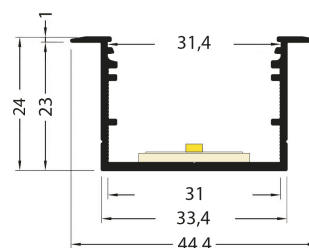

PR2030-07-C9N-NOIR

Profilé à encastrer

Caractéristiques techniques

LARGEUR	44,4mm
LARGEUR INTÉRIEURE	31,0mm
HAUTEUR	24,0mm
MATIÈRE	Aluminium
POIDS	410g/m
ACCESSOIRE INCLUS	Diffuseur
CONDITIONNEMENT	1

Références

NOM COMMERCIAL RÉF. CONSTRUCTEUR	LONGUEUR	TYPE DE CAPOT	COULEUR DU PRODUIT
PR2030-07-C9N-NOIR ENG030000000155	2,0m	Noir	Noir
PR2030-07-C9N-NOIR-SP ENG031000000144	Sur-mesure	Noir	Noir

Accessoires associés non inclus