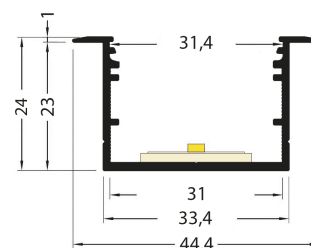

PR2030-07-C9N-NOIR

Profilé à encastrer

Caractéristiques techniques

LARGEUR	44,4mm
LARGEUR INTÉRIEURE	31,0mm
HAUTEUR	24,0mm
MATIÈRE	Aluminum
POIDS	410g/m
ACCESSOIRE INCLUS	Diffuseur
CONDITIONNEMENT	1, 1 pièce

Références

NOM COMMERCIAL RÉF. CONSTRUCTEUR	LONGUEUR	TYPE DE CAPOT	COULEUR DU PRODUIT
PR2030-07-C9N-NOIR ENG030000000155	2,0m	Noir	Noir
PR2030-07-C9N-NOIR-SP ENG031000000144	Sur-mesure	Noir	Noir

Accessoires associés non inclus