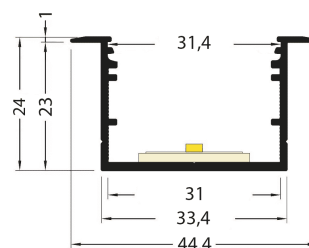

## PR2030-07-C9-GRIS

Profilé à encastrer

## Caractéristiques techniques

LARGEUR	44,4mm
LARGEUR INTÉRIEURE	31,0mm
HAUTEUR	24,0mm
MATIÈRE	Aluminium
POIDS	374g/m
ACCESSOIRE INCLUS	Diffuseur C9
CONDITIONNEMENT	1

## Références

NOM COMMERCIAL RÉF. CONSTRUCTEUR	LONGUEUR	TYPE DE CAPOT	COULEUR DU PRODUIT
<b>PR2030-07-C9-GRIS</b> ENG030000000154	2,0m	Opale	Gris
<b>PR2030-07-C9-GRIS-SP</b> ENG031000000143	Sur-mesure	Opale	Gris