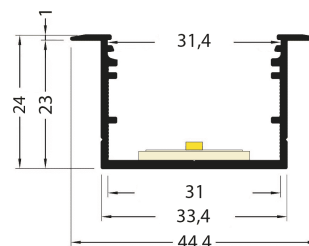

PR2030-07-C9-GRIS

Profilé à encastrer

Caractéristiques techniques

LARGEUR	44,4mm
LARGEUR INTÉRIEURE	31,0mm
HAUTEUR	24,0mm
MATIÈRE	Aluminium
POIDS	374g/m
ACCESSOIRE INCLUS	Diffuseur
CONDITIONNEMENT	1, 1 pièce

Références

NOM COMMERCIAL RÉF. CONSTRUCTEUR	LONGUEUR	TYPE DE CAPOT	COULEUR DU PRODUIT
PR2030-07-C9-GRIS ENG030000000154	2,0m	Opale	Gris
PR2030-07-C9-GRIS-SP ENG031000000143	Sur-mesure	Opale	Gris

Accessoires associés non inclus