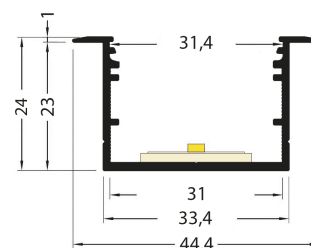

## PR2030-07-C9-GRIS

Profilé à encastrer

## Caractéristiques techniques

LARGEUR	44,4mm
LARGEUR INTÉRIEURE	31,0mm
HAUTEUR	24,0mm
MATIÈRE	Aluminium
POIDS	374g/m
ACCESSOIRE INCLUS	Diffuseur
CONDITIONNEMENT	1, 1 pièce

## Références

NOM COMMERCIAL RÉF. CONSTRUCTEUR	LONGUEUR	TYPE DE CAPOT	COULEUR DU PRODUIT
<b>PR2030-07-C9-GRIS</b> ENG030000000154	2,0m	Opale	Gris
<b>PR2030-07-C9-GRIS-SP</b> ENG031000000143	Sur-mesure	Opale	Gris