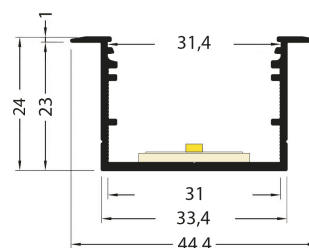

PR2030-07-C9-BLANC

Profilé à encastrer

Caractéristiques techniques

LARGEUR	44,4mm
LARGEUR INTÉRIEURE	31,0mm
HAUTEUR	24,0mm
MATIÈRE	Aluminium
POIDS	410g/m
ACCESSOIRE INCLUS	Diffuseur
CONDITIONNEMENT	1, 1 pièce

Références

NOM COMMERCIAL RÉF. CONSTRUCTEUR	LONGUEUR	TYPE DE CAPOT	COULEUR DU PRODUIT
PR2030-07-C9-BLANC ENG030000000153	2,0m	Opale	Blanc
PR2030-07-C9-BLANC-SP ENG031000000142	Sur-mesure	Opale	Blanc

Accessoires associés non inclus