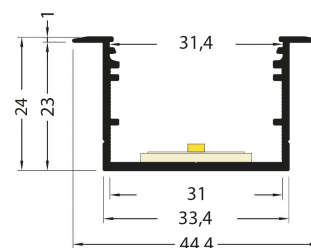

PR2030-07-C9-BLANC

Profilé à encastrer

Caractéristiques techniques

LARGEUR	44,4mm
LARGEUR INTÉRIEURE	31,0mm
HAUTEUR	24,0mm
MATIÈRE	Aluminium
POIDS	410g/m
ACCESSOIRE INCLUS	Diffuseur
CONDITIONNEMENT	1, 1 pièce

Références

NOM COMMERCIAL RÉF. CONSTRUCTEUR	LONGUEUR	TYPE DE CAPOT	COULEUR DU PRODUIT
PR2030-07-C9-BLANC ENG030000000153	2,0m	Opale	Blanc
PR2030-07-C9-BLANC-SP ENG031000000142	Sur-mesure	Opale	Blanc

Accessoires associés non inclus