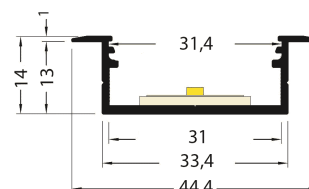

### Caractéristiques techniques

LARGEUR	44,4mm
LARGEUR INTÉRIEURE	31,0mm
HAUTEUR	40,0mm
MATIÈRE	Aluminium
POIDS	416g/m
ACCESSOIRE INCLUS	Diffuseur
CONDITIONNEMENT	1, 1 pièce

## Références

NOM COMMERCIAL RÉF. CONSTRUCTEUR	LONGUEUR	TYPE DE CAPOT	COULEUR DU PRODUIT
<b>PR2030-06-E9-BLANC</b> ENG030000000150	2,0m	Opale	Blanc
<b>PR2030-06-E9-BLANC-SP</b> ENG031000000139	Sur-mesure	Opale	Blanc