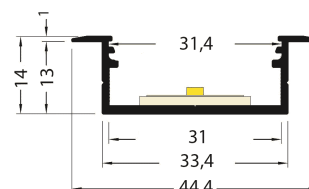

PR2030-06-C9-NOIR

Profilé à encastrer

Caractéristiques techniques

LARGEUR	44,4mm
LARGEUR INTÉRIEURE	31,0mm
HAUTEUR	14,0mm
MATIÈRE	Aluminum
POIDS	299g/m
ACCESSOIRE INCLUS	Diffuseur
CONDITIONNEMENT	1, 1 pièce

Références

NOM COMMERCIAL RÉF. CONSTRUCTEUR	LONGUEUR	TYPE DE CAPOT	COULEUR DU PRODUIT
PR2030-06-C9-NOIR ENG030000000146	2,0m	Opale	Noir
PR2030-06-C9-NOIR-SP ENG031000000135	Sur-mesure	Opale	Noir

Accessoires associés non inclus