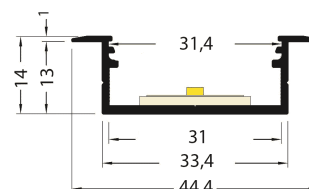

PR2030-06-C9-NOIR

Profilé à encastrer

Caractéristiques techniques

LARGEUR	44,4mm
LARGEUR INTÉRIEURE	31,0mm
HAUTEUR	14,0mm
MATIÈRE	Aluminium
POIDS	299g/m
ACCESSOIRE INCLUS	Diffuseur C9
CONDITIONNEMENT	1

Références

NOM COMMERCIAL RÉF. CONSTRUCTEUR	LONGUEUR	TYPE DE CAPOT	COULEUR DU PRODUIT
PR2030-06-C9-NOIR ENG030000000146	2,0m	Opale	Noir
PR2030-06-C9-NOIR-SP ENG031000000135	Sur-mesure	Opale	Noir

Accessoires associés non inclus