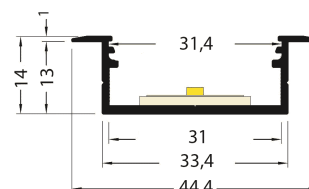

PR2030-06-C9N-NOIR

Profilé à encastrer

Caractéristiques techniques

| | |
|--------------------|------------|
| LARGEUR | 44,4mm |
| LARGEUR INTÉRIEURE | 31,0mm |
| HAUTEUR | 14,0mm |
| MATIÈRE | Aluminium |
| POIDS | 299g/m |
| ACCESSOIRE INCLUS | Diffuseur |
| CONDITIONNEMENT | 1, 1 pièce |

Références

| NOM COMMERCIAL RÉF. CONSTRUCTEUR | LONGUEUR | TYPE DE CAPOT | COULEUR DU PRODUIT |
|---|------------|---------------|-----------------------|
| PR2030-06-C9N-NOIR ENG030000000145 | 2,0m | Noir | Noir |
| PR2030-06-C9N-NOIR-SP ENG031000000134 | Sur-mesure | Noir | Noir |