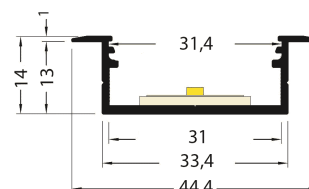

### Caractéristiques techniques

|                    |            |
|--------------------|------------|
| LARGEUR            | 44,4mm     |
| LARGEUR INTÉRIEURE | 31,0mm     |
| HAUTEUR            | 14,0mm     |
| MATIÈRE            | Aluminium  |
| POIDS              | 299g/m     |
| ACCESSOIRE INCLUS  | Diffuseur  |
| CONDITIONNEMENT    | 1, 1 pièce |

## Références

| NOM COMMERCIAL<br>RÉF. CONSTRUCTEUR             | LONGUEUR   | TYPE DE CAPOT | COULEUR DU<br>PRODUIT |
|---|------------|---------------|-----------------------|
| <b>PR2030-06-C9N-NOIR</b><br>ENG030000000145    | 2,0m       | Noir          | Noir                  |
| <b>PR2030-06-C9N-NOIR-SP</b><br>ENG031000000134 | Sur-mesure | Noir          | Noir                  |