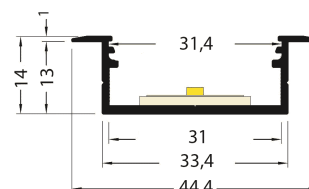

### Caractéristiques techniques

LARGEUR	44,4mm
LARGEUR INTÉRIEURE	31,0mm
HAUTEUR	14,0mm
MATIÈRE	Aluminium
POIDS	299g/m
ACCESSOIRE INCLUS	Diffuseur
CONDITIONNEMENT	1

## Références

NOM COMMERCIAL RÉF. CONSTRUCTEUR	LONGUEUR	TYPE DE CAPOT	COULEUR DU PRODUIT
<b>PR2030-06-C9N-NOIR</b> ENG030000000145	2,0m	Noir	Noir
<b>PR2030-06-C9N-NOIR-SP</b> ENG031000000134	Sur-mesure	Noir	Noir