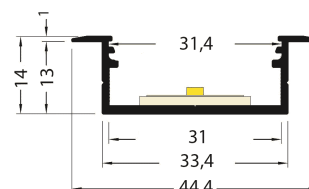

PR2030-06-C9-GRIS

Profilé à encastrer

Caractéristiques techniques

LARGEUR	44,4mm
LARGEUR INTÉRIEURE	31,0mm
HAUTEUR	14,0mm
MATIÈRE	Aluminium
POIDS	327g/m
ACCESSOIRE INCLUS	Diffuseur C9
CONDITIONNEMENT	1

Références

NOM COMMERCIAL RÉF. CONSTRUCTEUR	LONGUEUR	TYPE DE CAPOT	COULEUR DU PRODUIT
PR2030-06-C9-GRIS ENG030000000144	2,0m	Opale	Gris
PR2030-06-C9-GRIS-SP ENG031000000133	Sur-mesure	Opale	Gris

Accessoires associés non inclus