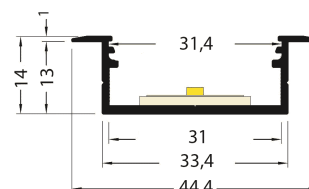

PR2030-06-C9-GRIS

Profilé à encastrer

Caractéristiques techniques

LARGEUR	44,4mm
LARGEUR INTÉRIEURE	31,0mm
HAUTEUR	14,0mm
MATIÈRE	Aluminium
POIDS	327g/m
ACCESSOIRE INCLUS	Diffuseur
CONDITIONNEMENT	1, 1 pièce

Références

NOM COMMERCIAL RÉF. CONSTRUCTEUR	LONGUEUR	TYPE DE CAPOT	COULEUR DU PRODUIT
PR2030-06-C9-GRIS ENG030000000144	2,0m	Opale	Gris
PR2030-06-C9-GRIS-SP ENG031000000133	Sur-mesure	Opale	Gris

Accessoires associés non inclus