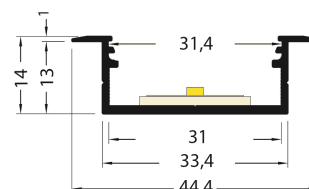

## PR2030-06-C9-BLANC

Profilé à encastrer

### Caractéristiques techniques

LARGEUR	44,4mm
LARGEUR INTÉRIEURE	31,0mm
HAUTEUR	14,0mm
MATIÈRE	Aluminium
POIDS	327g/m
ACCESSOIRE INCLUS	Diffuseur
CONDITIONNEMENT	1, 1 pièce

## Références

NOM COMMERCIAL RÉF. CONSTRUCTEUR	LONGUEUR	TYPE DE CAPOT	COULEUR DU PRODUIT
<b>PR2030-06-C9-BLANC</b> ENG030000000143	2,0m	Opale	Blanc
<b>PR2030-06-C9-BLANC-SP</b> ENG031000000132	Sur-mesure	Opale	Blanc