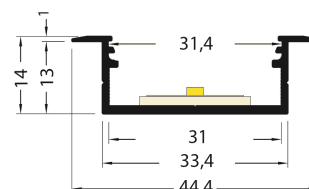

## PR2030-06-C9-BLANC

Profilé à encastrer

### Caractéristiques techniques

LARGEUR	44,4mm
LARGEUR INTÉRIEURE	31,0mm
HAUTEUR	14,0mm
MATIÈRE	Aluminium
POIDS	327g/m
ACCESSOIRE INCLUS	Diffuseur C9
CONDITIONNEMENT	1

## Références

NOM COMMERCIAL RÉF. CONSTRUCTEUR	LONGUEUR	TYPE DE CAPOT	COULEUR DU PRODUIT
<b>PR2030-06-C9-BLANC</b> ENG030000000143	2,0m	Opale	Blanc
<b>PR2030-06-C9-BLANC-SP</b> ENG031000000132	Sur-mesure	Opale	Blanc