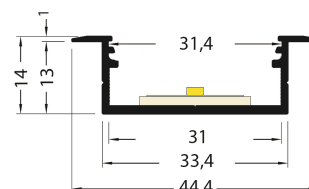

PR2030-06-C9-BLANC

Profilé à encastrer

Caractéristiques techniques

LARGEUR	44,4mm
LARGEUR INTÉRIEURE	31,0mm
HAUTEUR	14,0mm
MATIÈRE	Aluminium
POIDS	327g/m
ACCESSOIRE INCLUS	Diffuseur
CONDITIONNEMENT	1, 1 pièce

Références

NOM COMMERCIAL RÉF. CONSTRUCTEUR	LONGUEUR	TYPE DE CAPOT	COULEUR DU PRODUIT
PR2030-06-C9-BLANC ENG030000000143	2,0m	Opale	Blanc
PR2030-06-C9-BLANC-SP ENG031000000132	Sur-mesure	Opale	Blanc

Accessoires associés non inclus