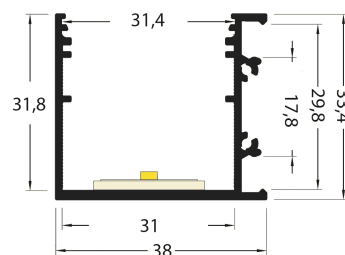

PR2030-03-E9-NOIR

Profilé en saillie

Caractéristiques techniques

LARGEUR	38,0mm
LARGEUR INTÉRIEURE	31,0mm
HAUTEUR	53,9mm
MATIÈRE	Aluminium
POIDS	590g/m
ACCESSOIRE INCLUS	Diffuseur
CONDITIONNEMENT	1, 1 pièce

Références

NOM COMMERCIAL RÉF. CONSTRUCTEUR	LONGUEUR	TYPE DE CAPOT	COULEUR DU PRODUIT
PR2030-03-E9-NOIR ENG030000000142	2,0m	Opale	Noir
PR2030-03-E9-NOIR-SP ENG031000000131	Sur-mesure	Opale	Noir