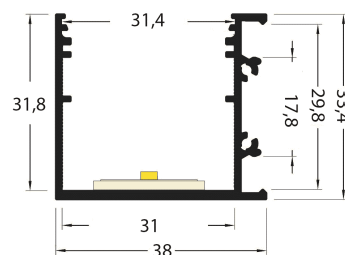

PR2030-03-E9-GRIS

Profilé en saillie

Caractéristiques techniques

LARGEUR	38,0mm
LARGEUR INTÉRIEURE	31,0mm
HAUTEUR	53,9mm
MATIÈRE	Aluminium
POIDS	582g/m
ACCESSOIRE INCLUS	Diffuseur
CONDITIONNEMENT	1, 1 pièce

Références

NOM COMMERCIAL RÉF. CONSTRUCTEUR	LONGUEUR	TYPE DE CAPOT	COULEUR DU PRODUIT
PR2030-03-E9-GRIS ENG030000000141	2,0m	Opale	Gris
PR2030-03-E9-GRIS-SP ENG031000000130	Sur-mesure	Opale	Gris