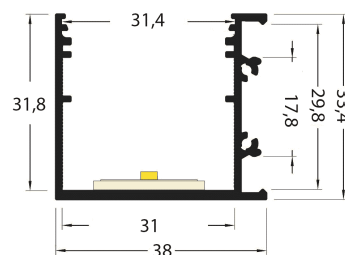

## PR2030-03-E9-GRIS

Profilé en saillie

## Caractéristiques techniques

LARGEUR	38,0mm
LARGEUR INTÉRIEURE	31,0mm
HAUTEUR	53,9mm
MATIÈRE	Aluminium
POIDS	582g/m
ACCESSOIRE INCLUS	Diffuseur
CONDITIONNEMENT	1, 1 pièce

## Références

NOM COMMERCIAL RÉF. CONSTRUCTEUR	LONGUEUR	TYPE DE CAPOT	COULEUR DU PRODUIT
<b>PR2030-03-E9-GRIS</b> ENG030000000141	2,0m	Opale	Gris
<b>PR2030-03-E9-GRIS-SP</b> ENG031000000130	Sur-mesure	Opale	Gris