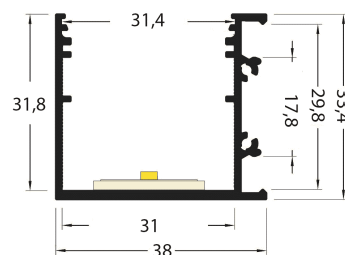

PR2030-03-E9-GRIS

Profilé en saillie

Caractéristiques techniques

LARGEUR	38,0mm
LARGEUR INTÉRIEURE	31,0mm
HAUTEUR	53,9mm
MATIÈRE	Aluminium
POIDS	582g/m
ACCESSOIRE INCLUS	Diffuseur
CONDITIONNEMENT	1 pièce

Références

NOM COMMERCIAL RÉF. CONSTRUCTEUR	LONGUEUR	TYPE DE CAPOT	COULEUR DU PRODUIT
PR2030-03-E9-GRIS ENG030000000141	2,0m	Opale	Gris
PR2030-03-E9-GRIS-SP ENG031000000130	Sur-mesure	Opale	Gris