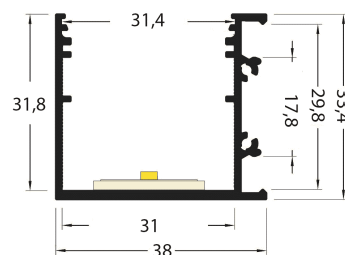

PR2030-03-E9-BLANC

Profilé en saillie

Caractéristiques techniques

LARGEUR	38,0mm
LARGEUR INTÉRIEURE	31,0mm
HAUTEUR	53,9mm
MATIÈRE	Aluminium
POIDS	631g/m
ACCESSOIRE INCLUS	Diffuseur
CONDITIONNEMENT	1, 1 pièce

Références

NOM COMMERCIAL RÉF. CONSTRUCTEUR	LONGUEUR	TYPE DE CAPOT	COULEUR DU PRODUIT
PR2030-03-E9-BLANC ENG030000000140	2,0m	Opale	Blanc
PR2030-03-E9-BLANC-SP ENG031000000129	Sur-mesure	Opale	Blanc