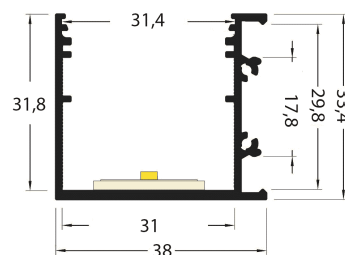

## PR2030-03-E9-BLANC

Profilé en saillie

## Caractéristiques techniques

LARGEUR	38,0mm
LARGEUR INTÉRIEURE	31,0mm
HAUTEUR	53,9mm
MATIÈRE	Aluminium
POIDS	631g/m
ACCESSOIRE INCLUS	Diffuseur
CONDITIONNEMENT	1 pièce

## Références

NOM COMMERCIAL RÉF. CONSTRUCTEUR	LONGUEUR	TYPE DE CAPOT	COULEUR DU PRODUIT
<b>PR2030-03-E9-BLANC</b> ENG030000000140	2,0m	Opale	Blanc
<b>PR2030-03-E9-BLANC-SP</b> ENG031000000129	Sur-mesure	Opale	Blanc