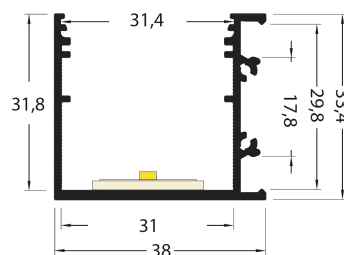

## PR2030-03-E9-BLANC

Profilé en saillie

### Caractéristiques techniques

LARGEUR	38,0mm
LARGEUR INTÉRIEURE	31,0mm
HAUTEUR	53,9mm
MATIÈRE	Aluminium
POIDS	631g/m
ACCESSOIRE INCLUS	Diffuseur
CONDITIONNEMENT	1, 1 pièce

## Références

NOM COMMERCIAL RÉF. CONSTRUCTEUR	LONGUEUR	TYPE DE CAPOT	COULEUR DU PRODUIT
<b>PR2030-03-E9-BLANC</b> ENG030000000140	2,0m	Opale	Blanc
<b>PR2030-03-E9-BLANC-SP</b> ENG031000000129	Sur-mesure	Opale	Blanc