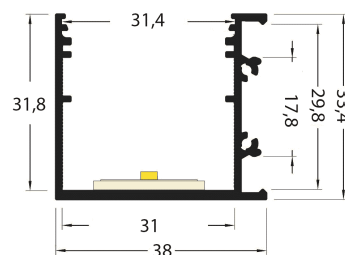

PR2030-03-D9-GRIS

Profilé en saillie

Caractéristiques techniques

LARGEUR	38,0mm
LARGEUR INTÉRIEURE	31,0mm
HAUTEUR	51,9mm
MATIÈRE	Aluminium
POIDS	550g/m
ACCESSOIRE INCLUS	Diffuseur
CONDITIONNEMENT	1, 1 pièce

Références

NOM COMMERCIAL RÉF. CONSTRUCTEUR	LONGUEUR	TYPE DE CAPOT	COULEUR DU PRODUIT
PR2030-03-D9-GRIS ENG030000000138	2,0m	Opale	Gris
PR2030-03-D9-GRIS-SP ENG031000000127	Sur-mesure	Opale	Gris