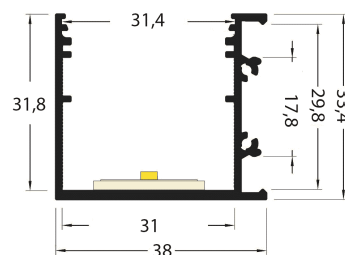

## PR2030-03-D9-GRIS

Profilé en saillie

## Caractéristiques techniques

LARGEUR	38,0mm
LARGEUR INTÉRIEURE	31,0mm
HAUTEUR	51,9mm
MATIÈRE	Aluminium
POIDS	550g/m
ACCESSOIRE INCLUS	Diffuseur
CONDITIONNEMENT	1, 1 pièce

## Références

NOM COMMERCIAL RÉF. CONSTRUCTEUR	LONGUEUR	TYPE DE CAPOT	COULEUR DU PRODUIT
<b>PR2030-03-D9-GRIS</b> ENG030000000138	2,0m	Opale	Gris
<b>PR2030-03-D9-GRIS-SP</b> ENG031000000127	Sur-mesure	Opale	Gris