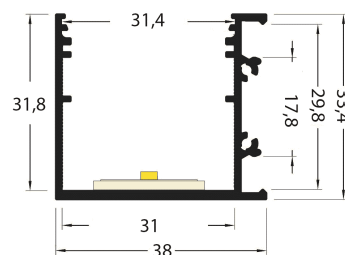

PR2030-03-D9-BLANC

Profilé en saillie

Caractéristiques techniques

| | |
|--------------------|------------|
| LARGEUR | 38,0mm |
| LARGEUR INTÉRIEURE | 31,0mm |
| HAUTEUR | 51,9mm |
| MATIÈRE | Aluminium |
| POIDS | 599g/m |
| ACCESSOIRE INCLUS | Diffuseur |
| CONDITIONNEMENT | 1, 1 pièce |

Références

| NOM COMMERCIAL RÉF. CONSTRUCTEUR | LONGUEUR | TYPE DE CAPOT | COULEUR DU PRODUIT |
|---|------------|---------------|-----------------------|
| PR2030-03-D9-BLANC ENG030000000137 | 2,0m | Opale | Blanc |
| PR2030-03-D9-BLANC-SP ENG031000000126 | Sur-mesure | Opale | Blanc |