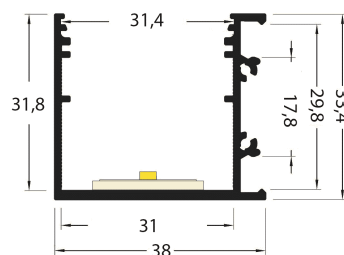

PR2030-03-D9-BLANC

Profilé en saillie

Caractéristiques techniques

LARGEUR	38,0mm
LARGEUR INTÉRIEURE	31,0mm
HAUTEUR	51,9mm
MATIÈRE	Aluminium
POIDS	599g/m
ACCESSOIRE INCLUS	Diffuseur
CONDITIONNEMENT	1 pièce

Références

NOM COMMERCIAL RÉF. CONSTRUCTEUR	LONGUEUR	TYPE DE CAPOT	COULEUR DU PRODUIT
PR2030-03-D9-BLANC ENG030000000137	2,0m	Opale	Blanc
PR2030-03-D9-BLANC-SP ENG031000000126	Sur-mesure	Opale	Blanc