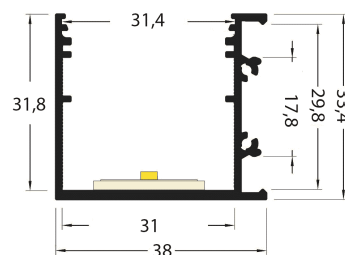

PR2030-03-C9-NOIR

Profilé en saillie

Caractéristiques techniques

LARGEUR	38,0mm
LARGEUR INTÉRIEURE	31,0mm
HAUTEUR	33,4mm
MATIÈRE	Aluminium
POIDS	501g/m
ACCESSOIRE INCLUS	Diffuseur
CONDITIONNEMENT	1 pièce

Références

NOM COMMERCIAL RÉF. CONSTRUCTEUR	LONGUEUR	TYPE DE CAPOT	COULEUR DU PRODUIT
PR2030-03-C9-NOIR ENG030000000136	2,0m	Opale	Noir
PR2030-03-C9-NOIR-SP ENG031000000125	Sur-mesure	Opale	Noir