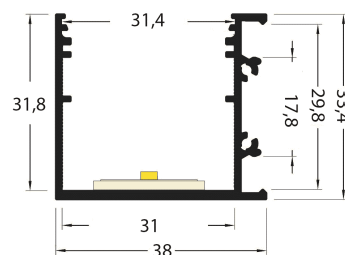

### Caractéristiques techniques

LARGEUR	38,0mm
LARGEUR INTÉRIEURE	31,0mm
HAUTEUR	33,4mm
MATIÈRE	Aluminium
POIDS	501g/m
ACCESSOIRE INCLUS	Diffuseur
CONDITIONNEMENT	1, 1 pièce

## Références

NOM COMMERCIAL RÉF. CONSTRUCTEUR	LONGUEUR	TYPE DE CAPOT	COULEUR DU PRODUIT
<b>PR2030-03-C9-NOIR</b> ENG030000000136	2,0m	Opale	Noir
<b>PR2030-03-C9-NOIR-SP</b> ENG031000000125	Sur-mesure	Opale	Noir