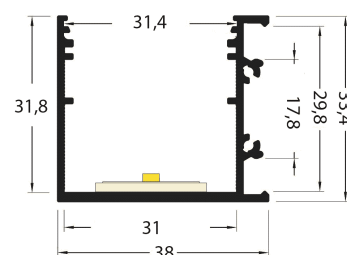

## Caractéristiques techniques

LARGEUR	38,0mm
LARGEUR INTÉRIEURE	31,0mm
HAUTEUR	33,4mm
MATIÈRE	Aluminium
POIDS	501g/m
ACCESSOIRE INCLUS	Diffuseur C9
CONDITIONNEMENT	1

## Références

NOM COMMERCIAL RÉF. CONSTRUCTEUR	LONGUEUR	TYPE DE CAPOT	COULEUR DU PRODUIT
<b>PR2030-03-C9-NOIR</b> ENG030000000136	2,0m	Opale	Noir
<b>PR2030-03-C9-NOIR-SP</b> ENG031000000125	Sur-mesure	Opale	Noir

## Accessoires associés non inclus

NOM COMMERCIAL RÉF. CONSTRUCTEUR	DESCRIPTION	COULEUR	MATIERE	ILLUSTRATION
<b>PR2030-0203-5-180</b> ENG0309906000091	PR2030-02-03-5 ANGLE CONNECTEUR 180° EN T DE COULEUR GRIS	Gris	Aluminium	
<b>PR2000-2Y2</b> ENG0309902000030	PR2000 CLIPS Y2 INOX VENDU PAR 2 POUR FIXER LE PROFILE	Gris	Inox	
<b>PR2000-FIX16-NOIR-SP</b> ENG0319906000007	PR2000 FIXATION PLATE NOIR SUR-MESURE AU CENTIMETRE	Noir	Aluminium	
<b>PR2030-03-1NOIR</b> ENG0309901000121	PR2030-03 BOUCHON DE FINITION NOIR VENDU PAR 2	Noir	ABS	