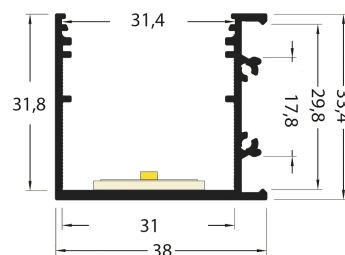

PR2030-03-C9-NOIR

Profilé en saillie

Caractéristiques techniques

LARGEUR	38,0mm
LARGEUR INTÉRIEURE	31,0mm
HAUTEUR	33,4mm
MATIÈRE	Aluminium
POIDS	501g/m
ACCESSOIRE INCLUS	Diffuseur
CONDITIONNEMENT	1, 1 pièce

Références

NOM COMMERCIAL RÉF. CONSTRUCTEUR	LONGUEUR	TYPE DE CAPOT	COULEUR DU PRODUIT
PR2030-03-C9-NOIR ENG030000000136	2,0m	Opale	Noir
PR2030-03-C9-NOIR-SP ENG031000000125	Sur-mesure	Opale	Noir