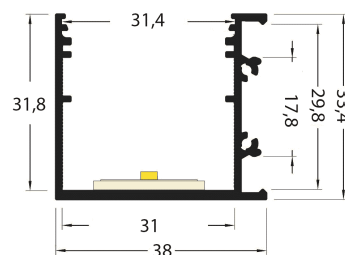

PR2030-03-C9N-NOIR

Profilé en saillie

Caractéristiques techniques

LARGEUR	38,0mm
LARGEUR INTÉRIEURE	31,0mm
HAUTEUR	33,4mm
MATIÈRE	Aluminium
POIDS	501g/m
ACCESSOIRE INCLUS	Diffuseur
CONDITIONNEMENT	1, 1 pièce

Références

NOM COMMERCIAL RÉF. CONSTRUCTEUR	LONGUEUR	TYPE DE CAPOT	COULEUR DU PRODUIT
PR2030-03-C9N-NOIR ENG030000000135	2,0m	Noir	Noir
PR2030-03-C9N-NOIR-SP ENG031000000124	Sur-mesure	Noir	Noir