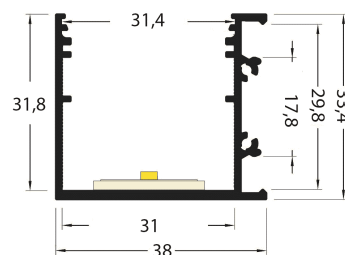

### Caractéristiques techniques

LARGEUR	38,0mm
LARGEUR INTÉRIEURE	31,0mm
HAUTEUR	33,4mm
MATIÈRE	Aluminium
POIDS	501g/m
ACCESSOIRE INCLUS	Diffuseur
CONDITIONNEMENT	1, 1 pièce

## Références

NOM COMMERCIAL RÉF. CONSTRUCTEUR	LONGUEUR	TYPE DE CAPOT	COULEUR DU PRODUIT
<b>PR2030-03-C9N-NOIR</b> ENG030000000135	2,0m	Noir	Noir
<b>PR2030-03-C9N-NOIR-SP</b> ENG031000000124	Sur-mesure	Noir	Noir