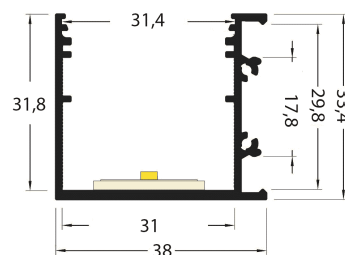

PR2030-03-C9N-NOIR

Profilé en saillie

Caractéristiques techniques

LARGEUR	38,0mm
LARGEUR INTÉRIEURE	31,0mm
HAUTEUR	33,4mm
MATIÈRE	Aluminium
POIDS	501g/m
ACCESSOIRE INCLUS	Diffuseur
CONDITIONNEMENT	1

Références

NOM COMMERCIAL RÉF. CONSTRUCTEUR	LONGUEUR	TYPE DE CAPOT	COULEUR DU PRODUIT
PR2030-03-C9N-NOIR ENG030000000135	2,0m	Noir	Noir
PR2030-03-C9N-NOIR-SP ENG031000000124	Sur-mesure	Noir	Noir