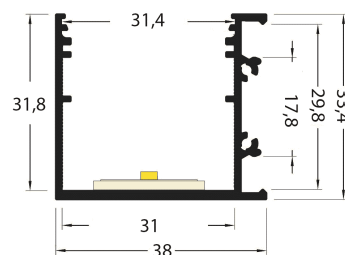

PR2030-03-C9-GRIS

Profilé en saillie

Caractéristiques techniques

LARGEUR	38,0mm
LARGEUR INTÉRIEURE	31,0mm
HAUTEUR	33,4mm
MATIÈRE	Aluminium
POIDS	493g/m
ACCESSOIRE INCLUS	Diffuseur
CONDITIONNEMENT	1, 1 pièce

Références

NOM COMMERCIAL RÉF. CONSTRUCTEUR	LONGUEUR	TYPE DE CAPOT	COULEUR DU PRODUIT
PR2030-03-C9-GRIS ENG030000000134	2,0m	Opale	Gris
PR2030-03-C9-GRIS-SP ENG031000000123	Sur-mesure	Opale	Gris