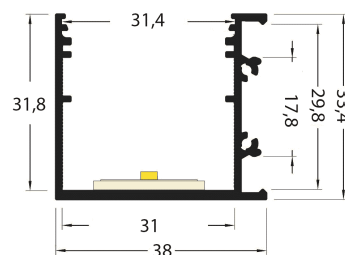

## PR2030-03-C9-GRIS

Profilé en saillie

## Caractéristiques techniques

LARGEUR	38,0mm
LARGEUR INTÉRIEURE	31,0mm
HAUTEUR	33,4mm
MATIÈRE	Aluminium
POIDS	493g/m
ACCESSOIRE INCLUS	Diffuseur
CONDITIONNEMENT	1, 1 pièce

## Références

NOM COMMERCIAL RÉF. CONSTRUCTEUR	LONGUEUR	TYPE DE CAPOT	COULEUR DU PRODUIT
<b>PR2030-03-C9-GRIS</b> ENG030000000134	2,0m	Opale	Gris
<b>PR2030-03-C9-GRIS-SP</b> ENG031000000123	Sur-mesure	Opale	Gris