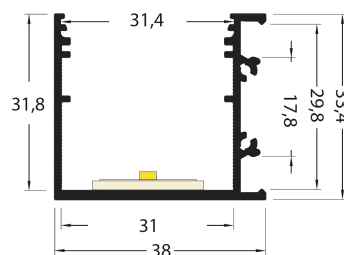

PR2030-03-C9-GRIS

Profilé en saillie

Caractéristiques techniques

LARGEUR	38,0mm
LARGEUR INTÉRIEURE	31,0mm
HAUTEUR	33,4mm
MATIÈRE	Aluminium
POIDS	493g/m
ACCESSOIRE INCLUS	Diffuseur
CONDITIONNEMENT	1, 1 pièce

Références

NOM COMMERCIAL RÉF. CONSTRUCTEUR	LONGUEUR	TYPE DE CAPOT	COULEUR DU PRODUIT
PR2030-03-C9-GRIS ENG030000000134	2,0m	Opale	Gris
PR2030-03-C9-GRIS-SP ENG031000000123	Sur-mesure	Opale	Gris