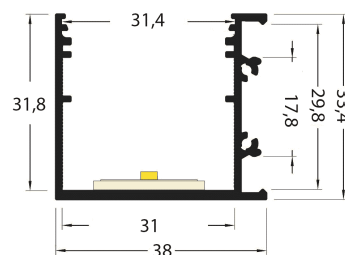

PR2030-03-C9-BLANC

Profilé en saillie

Caractéristiques techniques

LARGEUR	38,0mm
LARGEUR INTÉRIEURE	31,0mm
HAUTEUR	33,4mm
MATIÈRE	Aluminium
POIDS	542g/m
ACCESSOIRE INCLUS	Diffuseur
CONDITIONNEMENT	1 pièce

Références

NOM COMMERCIAL RÉF. CONSTRUCTEUR	LONGUEUR	TYPE DE CAPOT	COULEUR DU PRODUIT
PR2030-03-C9-BLANC ENG030000000133	2,0m	Opale	Blanc
PR2030-03-C9-BLANC-SP ENG031000000122	Sur-mesure	Opale	Blanc