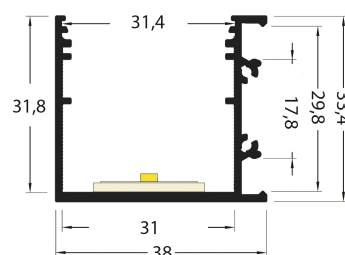

## PR2030-03-C9-BLANC

Profilé en saillie

## Caractéristiques techniques

LARGEUR	38,0mm
LARGEUR INTÉRIEURE	31,0mm
HAUTEUR	33,4mm
MATIÈRE	Aluminium
POIDS	542g/m
ACCESSOIRE INCLUS	Diffuseur
CONDITIONNEMENT	1, 1 pièce

## Références

NOM COMMERCIAL RÉF. CONSTRUCTEUR	LONGUEUR	TYPE DE CAPOT	COULEUR DU PRODUIT
<b>PR2030-03-C9-BLANC</b> ENG030000000133	2,0m	Opale	Blanc
<b>PR2030-03-C9-BLANC-SP</b> ENG031000000122	Sur-mesure	Opale	Blanc