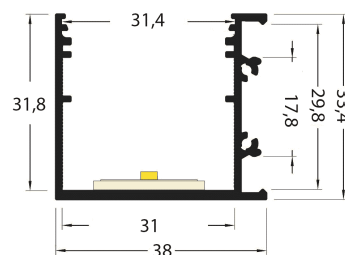

## PR2030-03-C9-BLANC

Profilé en saillie

## Caractéristiques techniques

LARGEUR	38,0mm
LARGEUR INTÉRIEURE	31,0mm
HAUTEUR	33,4mm
MATIÈRE	Aluminium
POIDS	542g/m
ACCESSOIRE INCLUS	Diffuseur
CONDITIONNEMENT	1, 1 pièce

## Références

NOM COMMERCIAL RÉF. CONSTRUCTEUR	LONGUEUR	TYPE DE CAPOT	COULEUR DU PRODUIT
<b>PR2030-03-C9-BLANC</b> ENG030000000133	2,0m	Opale	Blanc
<b>PR2030-03-C9-BLANC-SP</b> ENG031000000122	Sur-mesure	Opale	Blanc