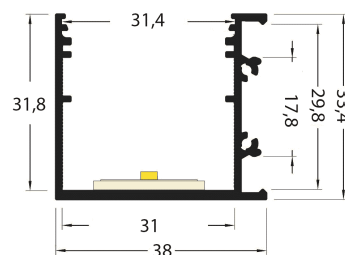

PR2030-03-C9-BLANC

Profilé en saillie

Caractéristiques techniques

LARGEUR	38,0mm
LARGEUR INTÉRIEURE	31,0mm
HAUTEUR	33,4mm
MATIÈRE	Aluminium
POIDS	542g/m
ACCESSOIRE INCLUS	Diffuseur
CONDITIONNEMENT	1, 1 pièce

Références

NOM COMMERCIAL RÉF. CONSTRUCTEUR	LONGUEUR	TYPE DE CAPOT	COULEUR DU PRODUIT
PR2030-03-C9-BLANC ENG030000000133	2,0m	Opale	Blanc
PR2030-03-C9-BLANC-SP ENG031000000122	Sur-mesure	Opale	Blanc