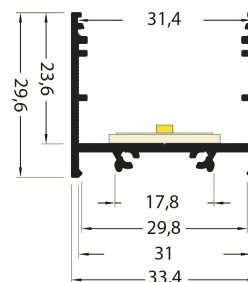

PR2030-02-D9-GRIS

Profilé en saillie

Caractéristiques techniques

LARGEUR	33,4mm
LARGEUR INTÉRIEURE	29,8mm
HAUTEUR	49,5mm
MATIÈRE	Aluminium
POIDS	481g/m
ACCESSOIRE INCLUS	Diffuseur
CONDITIONNEMENT	1 pièce

Références

NOM COMMERCIAL RÉF. CONSTRUCTEUR	LONGUEUR	TYPE DE CAPOT	COULEUR DU PRODUIT
PR2030-02-D9-GRIS ENG030000000128	2,0m	Opale	Gris
PR2030-02-D9-GRIS-SP ENG031000000117	Sur-mesure	Opale	Gris

Accessoires associés non inclus

NOM COMMERCIAL RÉF. CONSTRUCTEUR	DESCRIPTION	COULEUR	MATIERE	ILLUSTRATION
PR2000-FIX16-BLANC-SP ENG0319906000005	PR2000 FIXATION PLATE BLANC SUR-MESURE AU CENTIMETRE	Blanc	Aluminium	
PR2000-FIX16-GRIS ENG0309906000018	PR2000 FIXATION PLATE GRIS LONGUEUR DE 2M	Gris	Aluminium	
PR2000-FIX16-GRIS-SP ENG0319906000006	PR2000 FIXATION PLATE GRIS SUR-MESURE AU CENTIMETRE	Gris	Aluminium	
PR2000-FIX16-NOIR ENG0309906000019	PR2000 FIXATION PLATE NOIR LONGUEUR DE 2M	Noir	Aluminium	
PR2000-FIX16-NOIR-SP ENG0319906000007	PR2000 FIXATION PLATE NOIR SUR-MESURE AU CENTIMETRE	Noir	Aluminium	
PR2000-3-BLANC ENG0309903000001	PR2000 KIT DE SUSPENSION AVEC COURANT BLANC POUR PROFILE LONGUEUR DE 2.50M	Blanc	Acier chromé	
PR2000-3-GRIS ENG0309903000002	PR2000 KIT DE SUSPENSION AVEC COURANT GRIS POUR PROFILE LONGUEUR DE 2.50M	Gris	Acier chromé	