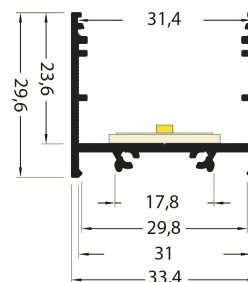

PR2030-02-D9-GRIS

Profilé en saillie

Caractéristiques techniques

LARGEUR	33,4mm
LARGEUR INTÉRIEURE	29,8mm
HAUTEUR	49,5mm
MATIÈRE	Aluminium
POIDS	481g/m
ACCESSOIRE INCLUS	Diffuseur
CONDITIONNEMENT	1, 1 pièce

Références

NOM COMMERCIAL RÉF. CONSTRUCTEUR	LONGUEUR	TYPE DE CAPOT	COULEUR DU PRODUIT
PR2030-02-D9-GRIS ENG030000000128	2,0m	Opale	Gris
PR2030-02-D9-GRIS-SP ENG031000000117	Sur-mesure	Opale	Gris

Accessoires associés non inclus

NOM COMMERCIAL RÉF. CONSTRUCTEUR	DESCRIPTION	COULEUR	MATIERE	ILLUSTRATION
PR2000-FIX16-BLANC-SP ENG0319906000005	PR2000 FIXATION PLATE BLANC SUR-MESURE AU CENTIMETRE	Blanc	Aluminium	
PR2000-FIX16-GRIS ENG0309906000018	PR2000 FIXATION PLATE GRIS LONGUEUR DE 2M	Gris	Aluminium	
PR2000-FIX16-GRIS-SP ENG0319906000006	PR2000 FIXATION PLATE GRIS SUR-MESURE AU CENTIMETRE	Gris	Aluminium	
PR2000-FIX16-NOIR ENG0309906000019	PR2000 FIXATION PLATE NOIR LONGUEUR DE 2M	Noir	Aluminium	
PR2000-FIX16-NOIR-SP ENG0319906000007	PR2000 FIXATION PLATE NOIR SUR-MESURE AU CENTIMETRE	Noir	Aluminium	
PR2000-3-BLANC ENG0309903000001	PR2000 KIT DE SUSPENSION AVEC COURANT BLANC POUR PROFILE LONGUEUR DE 2.50M	Blanc	Acier chromé	
PR2000-3-GRIS ENG0309903000002	PR2000 KIT DE SUSPENSION AVEC COURANT GRIS POUR PROFILE LONGUEUR DE 2.50M	Gris	Acier chromé	