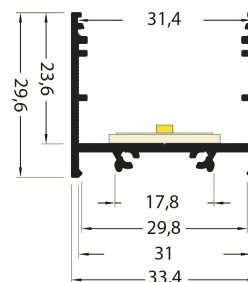

PR2030-02-C9-NOIR

Profilé en saillie

Caractéristiques techniques

LARGEUR	33,4mm
LARGEUR INTÉRIEURE	29,8mm
HAUTEUR	29,6mm
MATIÈRE	Aluminum
POIDS	431g/m
ACCESSOIRE INCLUS	Diffuseur
CONDITIONNEMENT	1 pièce

Références

NOM COMMERCIAL RÉF. CONSTRUCTEUR	LONGUEUR	TYPE DE CAPOT	COULEUR DU PRODUIT
PR2030-02-C9-NOIR ENG030000000126	2,0m	Opale	Noir
PR2030-02-C9-NOIR-SP ENG031000000115	Sur-mesure	Opale	Noir

Accessoires associés non inclus

NOM COMMERCIAL RÉF. CONSTRUCTEUR	DESCRIPTION	COULEUR	MATIERE	ILLUSTRATION
PR2030-02-1-NOIR ENG0309901000116	PR2030-02 BOUCHON DE FINITION NOIR VENDU PAR 2	Noir	ABS	
PR2000-FIX16-NOIR ENG0309906000019	PR2000 FIXATION PLATE NOIR LONGUEUR DE 2M	Noir	Aluminium	
PR2000-FIX16-NOIR-SP ENG0319906000007	PR2000 FIXATION PLATE NOIR SUR-MESURE AU CENTIMETRE	Noir	Aluminium	
PR2000-6-NOIR ENG0309906000014	PR2000 FIXATION ROTATIVE NOIR VENDU PAR	Noir	Plastique,Acier	