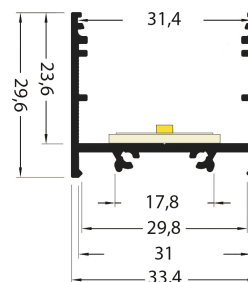

PR2030-02-C9-NOIR

Profilé en saillie

Caractéristiques techniques

LARGEUR	33,4mm
LARGEUR INTÉRIEURE	29,8mm
HAUTEUR	29,6mm
MATIÈRE	Aluminium
POIDS	431g/m
ACCESSOIRE INCLUS	Diffuseur
CONDITIONNEMENT	1, 1 pièce

Références

NOM COMMERCIAL RÉF. CONSTRUCTEUR	LONGUEUR	TYPE DE CAPOT	COULEUR DU PRODUIT
PR2030-02-C9-NOIR ENG030000000126	2,0m	Opale	Noir
PR2030-02-C9-NOIR-SP ENG031000000115	Sur-mesure	Opale	Noir

Accessoires associés non inclus

NOM COMMERCIAL RÉF. CONSTRUCTEUR	DESCRIPTION	COULEUR	MATIERE	ILLUSTRATION
PR2030-02-1-NOIR ENG0309901000116	PR2030-02 BOUCHON DE FINITION NOIR VENDU PAR 2	Noir	ABS	
PR2000-FIX16-NOIR ENG0309906000019	PR2000 FIXATION PLATE NOIR LONGUEUR DE 2M	Noir	Aluminium	
PR2000-FIX16-NOIR-SP ENG0319906000007	PR2000 FIXATION PLATE NOIR SUR-MESURE AU CENTIMETRE	Noir	Aluminium	
PR2000-6-NOIR ENG0309906000014	PR2000 FIXATION ROTATIVE NOIR VENDU PAR	Noir	Plastique,Acier	