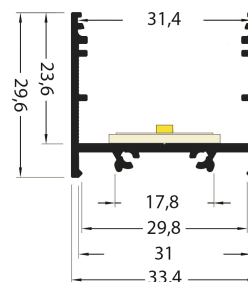

PR2030-02-C9N-NOIR

Profilé en saillie

Caractéristiques techniques

LARGEUR	33,4mm
LARGEUR INTÉRIEURE	29,8mm
HAUTEUR	29,6mm
MATIÈRE	Aluminium
POIDS	431g/m
ACCESSOIRE INCLUS	Diffuseur C9 Noir
CONDITIONNEMENT	1

Références

NOM COMMERCIAL RÉF. CONSTRUCTEUR	LONGUEUR	TYPE DE CAPOT	COULEUR DU PRODUIT
PR2030-02-C9N-NOIR ENG030000000125	2,0m	Noir	Noir
PR2030-02-C9N-NOIR-SP ENG031000000114	Sur-mesure	Noir	Noir

Accessoires associés non inclus

NOM COMMERCIAL RÉF. CONSTRUCTEUR	DESCRIPTION	COULEUR	MATIERE	ILLUSTRATION
PR2030-0203-5-180 ENG0309906000091	PR2030-02-03-5 ANGLE CONNECTEUR 180° EN T DE COULEUR GRIS	Gris	Aluminium	
PR2000-2Y2 ENG0309902000030	PR2000 CLIPS Y2 INOX VENDU PAR 2 POUR FIXER LE PROFILE	Gris	Inox	
PR2000-6-NOIR ENG0309906000014	PR2000 FIXATION ROTATIVE NOIR VENDU PAR	Noir	Plastique,Acie	
PR2000-FIX16-NOIR-SP ENG0319906000007	PR2000 FIXATION PLATE NOIR SUR-MESURE AU CENTIMETRE	Noir	Aluminium	