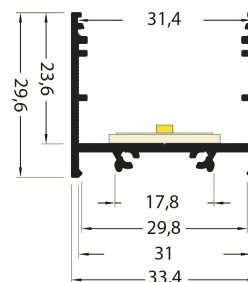

PR2030-02-C9N-NOIR

Profilé en saillie

Caractéristiques techniques

LARGEUR	33,4mm
LARGEUR INTÉRIEURE	29,8mm
HAUTEUR	29,6mm
MATIÈRE	Aluminum
POIDS	431g/m
ACCESSOIRE INCLUS	Diffuseur
CONDITIONNEMENT	1, 1 pièce

Références

NOM COMMERCIAL RÉF. CONSTRUCTEUR	LONGUEUR	TYPE DE CAPOT	COULEUR DU PRODUIT
PR2030-02-C9N-NOIR ENG030000000125	2,0m	Noir	Noir
PR2030-02-C9N-NOIR-SP ENG031000000114	Sur-mesure	Noir	Noir

Accessoires associés non inclus

NOM COMMERCIAL RÉF. CONSTRUCTEUR	DESCRIPTION	COULEUR	MATIERE	ILLUSTRATION
PR2030-02-1-NOIR ENG0309901000116	PR2030-02 BOUCHON DE FINITION NOIR VENDU PAR 2	Noir	ABS	
PR2000-FIX16-NOIR ENG0309906000019	PR2000 FIXATION PLATE NOIR LONGUEUR DE 2M	Noir	Aluminium	
PR2000-FIX16-NOIR-SP ENG0319906000007	PR2000 FIXATION PLATE NOIR SUR-MESURE AU CENTIMETRE	Noir	Aluminium	
PR2000-6-NOIR ENG0309906000014	PR2000 FIXATION ROTATIVE NOIR VENDU PAR	Noir	Plastique,Acier	