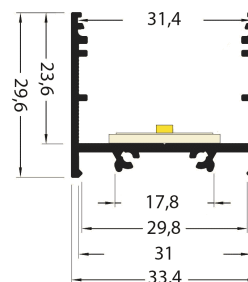

PR2030-02-C9N-NOIR

Profilé en saillie

Caractéristiques techniques

LARGEUR	33,4mm
LARGEUR INTÉRIEURE	29,8mm
HAUTEUR	29,6mm
MATIÈRE	Aluminum
POIDS	431g/m
ACCESSOIRE INCLUS	Diffuseur
CONDITIONNEMENT	1, 1 pièce

Références

NOM COMMERCIAL RÉF. CONSTRUCTEUR	LONGUEUR	TYPE DE CAPOT	COULEUR DU PRODUIT
PR2030-02-C9N-NOIR ENG030000000125	2,0m	Noir	Noir
PR2030-02-C9N-NOIR-SP ENG031000000114	Sur-mesure	Noir	Noir

Accessoires associés non inclus

NOM COMMERCIAL RÉF. CONSTRUCTEUR	DESCRIPTION	COULEUR	MATIERE	ILLUSTRATION
PR2030-02-1-NOIR ENG0309901000116	PR2030-02 BOUCHON DE FINITION NOIR VENDU PAR 2	Noir	ABS	
PR2000-FIX16-NOIR ENG0309906000019	PR2000 FIXATION PLATE NOIR LONGUEUR DE 2M	Noir	Aluminium	
PR2000-FIX16-NOIR-SP ENG0319906000007	PR2000 FIXATION PLATE NOIR SUR-MESURE AU CENTIMETRE	Noir	Aluminium	
PR2000-6-NOIR ENG0309906000014	PR2000 FIXATION ROTATIVE NOIR VENDU PAR	Noir	Plastique,Acie	