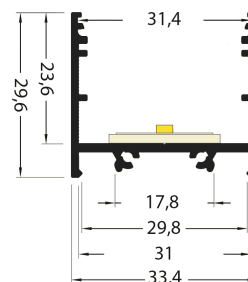

PR2030-02-C9-BLANC

Profilé en saillie

Caractéristiques techniques

LARGEUR	33,4mm
LARGEUR INTÉRIEURE	29,8mm
HAUTEUR	29,6mm
MATIÈRE	Aluminum
POIDS	466g/m
ACCESSOIRE INCLUS	Diffuseur
CONDITIONNEMENT	1, 1 pièce

Références

NOM COMMERCIAL RÉF. CONSTRUCTEUR	LONGUEUR	TYPE DE CAPOT	COULEUR DU PRODUIT
PR2030-02-C9-BLANC ENG030000000123	2,0m	Opale	Blanc
PR2030-02-C9-BLANC-SP ENG031000000112	Sur-mesure	Opale	Blanc

Accessoires associés non inclus

NOM COMMERCIAL RÉF. CONSTRUCTEUR	DESCRIPTION	COULEUR	MATIERE	ILLUSTRATION
PR2000-FIX16-BLANC ENG0309906000017	PR2000 FIXATION PLATE BLANC LONGUEUR DE 2M	Blanc	Aluminium	
PR2000-FIX16-BLANC-SP ENG0319906000005	PR2000 FIXATION PLATE BLANC SUR-MESURE AU CENTIMETRE	Blanc	Aluminium	
PR2000-6-BLANC ENG0309906000012	PR2000 FIXATION ROTATIVE BLANC VENDU PAR 2	Blanc	Plastique,Acie	
PR2000-2Y2 ENG0309902000030	PR2000 CLIPS Y2 INOX VENDU PAR 2 POUR FIXER LE PROFILE	Gris	Inox	

NOM COMMERCIAL RÉF. CONSTRUCTEUR	DESCRIPTION	COULEUR	MATIERE	ILLUSTRATION
PR2030-0203-5-180 ENG0309906000091	PR2030-02-03-5 ANGLE CONNECTEUR 180° EN T DE COULEUR GRIS	Gris	Aluminium	