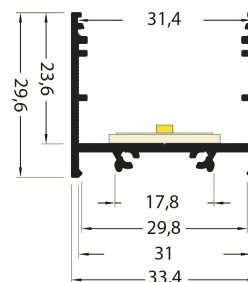

PR2030-02-C9-BLANC

Profilé en saillie

Caractéristiques techniques

LARGEUR	33,4mm
LARGEUR INTÉRIEURE	29,8mm
HAUTEUR	29,6mm
MATIÈRE	Aluminium
POIDS	466g/m
ACCESSOIRE INCLUS	Diffuseur
CONDITIONNEMENT	1, 1 pièce

Références

NOM COMMERCIAL RÉF. CONSTRUCTEUR	LONGUEUR	TYPE DE CAPOT	COULEUR DU PRODUIT
PR2030-02-C9-BLANC ENG030000000123	2,0m	Opale	Blanc
PR2030-02-C9-BLANC-SP ENG031000000112	Sur-mesure	Opale	Blanc

Accessoires associés non inclus

NOM COMMERCIAL RÉF. CONSTRUCTEUR	DESCRIPTION	COULEUR	MATIERE	ILLUSTRATION
PR2000-FIX16-BLANC ENG030990600017	PR2000 FIXATION PLATE BLANC LONGUEUR DE 2M	Blanc	Aluminium	
PR2000-FIX16-BLANC-SP ENG031990600005	PR2000 FIXATION PLATE BLANC SUR-MESURE AU CENTIMETRE	Blanc	Aluminium	
PR2000-6-BLANC ENG0309906000012	PR2000 FIXATION ROTATIVE BLANC VENDU PAR 2	Blanc	Plastique,Acie	
PR2000-2Y2 ENG0309902000030	PR2000 CLIPS Y2 INOX VENDU PAR 2 POUR FIXER LE PROFILE	Gris	Inox	

NOM COMMERCIAL RÉF. CONSTRUCTEUR	DESCRIPTION	COULEUR	MATIERE	ILLUSTRATION
PR2030-0203-5-180 ENG0309906000091	PR2030-02-03-5 ANGLE CONNECTEUR 180° EN T DE COULEUR GRIS	Gris	Aluminium	