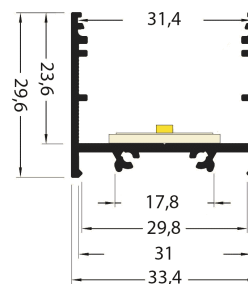

PR2030-02-C9-BLANC

Profilé en saillie

Caractéristiques techniques

LARGEUR	33,4mm
LARGEUR INTÉRIEURE	29,8mm
HAUTEUR	29,6mm
MATIÈRE	Aluminium
POIDS	466g/m
ACCESSOIRE INCLUS	Diffuseur C9
CONDITIONNEMENT	1

Références

NOM COMMERCIAL RÉF. CONSTRUCTEUR	LONGUEUR	TYPE DE CAPOT	COULEUR DU PRODUIT
PR2030-02-C9-BLANC ENG030000000123	2,0m	Opale	Blanc
PR2030-02-C9-BLANC-SP ENG031000000112	Sur-mesure	Opale	Blanc

Accessoires associés non inclus

NOM COMMERCIAL RÉF. CONSTRUCTEUR	DESCRIPTION	COULEUR	MATIERE	ILLUSTRATION
PR2030-0203-5-180 ENG0309906000091	PR2030-02-03-5 ANGLE CONNECTEUR 180° EN T DE COULEUR GRIS	Gris	Aluminium	
PR2000-2Y2 ENG0309902000030	PR2000 CLIPS Y2 INOX VENDU PAR 2 POUR FIXER LE PROFILE	Gris	Inox	
PR2000-6-BLANC ENG0309906000012	PR2000 FIXATION ROTATIVE BLANC VENDU PAR 2	Blanc	Plastique,Acie	
PR2000-FIX16-BLANC-SP ENG0319906000005	PR2000 FIXATION PLATE BLANC SUR-MESURE AU CENTIMETRE	Blanc	Aluminium	