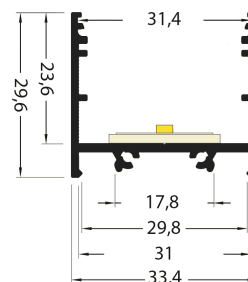

PR2030-02-A9-GRIS

Profilé en saillie

Caractéristiques techniques

LARGEUR	33,4mm
LARGEUR INTÉRIEURE	31,0mm
HAUTEUR	29,6mm
MATIÈRE	Aluminium
POIDS	388g/m
ACCESSOIRE INCLUS	Diffuseur
CONDITIONNEMENT	1, 1 pièce

Références

NOM COMMERCIAL RÉF. CONSTRUCTEUR	LONGUEUR	TYPE DE CAPOT	COULEUR DU PRODUIT
PR2030-02-A9-GRIS ENG030000000122	2,0m	Opale	Gris
PR2030-02-A9-GRIS-SP ENG031000000111	Sur-mesure	Opale	Gris

Accessoires associés non inclus

NOM COMMERCIAL RÉF. CONSTRUCTEUR	DESCRIPTION	COULEUR	MATIERE	ILLUSTRATION
PR2030-02-1-NOIR ENG0309901000116	PR2030-02 BOUCHON DE FINITION NOIR VENDU PAR 2	Noir	ABS	
PR2000-FIX16-BLANC ENG0309906000017	PR2000 FIXATION PLATE BLANC LONGUEUR DE 2M	Blanc	Aluminium	
PR2000-FIX16-BLANC-SP ENG0319906000005	PR2000 FIXATION PLATE BLANC SUR-MESURE AU CENTIMETRE	Blanc	Aluminium	
PR2000-FIX16-GRIS ENG0309906000018	PR2000 FIXATION PLATE GRIS LONGUEUR DE 2M	Gris	Aluminium	

NOM COMMERCIAL RÉF. CONSTRUCTEUR	DESCRIPTION	COULEUR	MATIERE	ILLUSTRATION
PR2000-FIX16-GRIS-SP ENG0319906000006	PR2000 FIXATION PLATE GRIS SUR-MESURE AU CENTIMETRE	Gris	Aluminium	
PR2000-FIX16-NOIR ENG0309906000019	PR2000 FIXATION PLATE NOIR LONGUEUR DE 2M	Noir	Aluminium	
PR2000-FIX16-NOIR-SP ENG0319906000007	PR2000 FIXATION PLATE NOIR SUR-MESURE AU CENTIMETRE	Noir	Aluminium	
PR2000-3-BLANC ENG0309903000001	PR2000 KIT DE SUSPENSION AVEC COURANT BLANC POUR PROFILE LONGUEUR DE 2.50M	Blanc	Acier chromé	
PR2000-3-GRIS ENG0309903000002	PR2000 KIT DE SUSPENSION AVEC COURANT GRIS POUR PROFILE LONGUEUR DE 2.50M	Gris	Acier chromé	
PR2000-3-NOIR ENG0309903000003	PR2000 KIT DE SUSPENSION AVEC COURANT NOIR POUR PROFILE LONGUEUR DE 2.50M	Noir	Acier chromé	
PR2000-2Y2 ENG0309902000030	PR2000 CLIPS Y2 INOX VENDU PAR 2 POUR FIXER LE PROFILE	Gris	Inox	