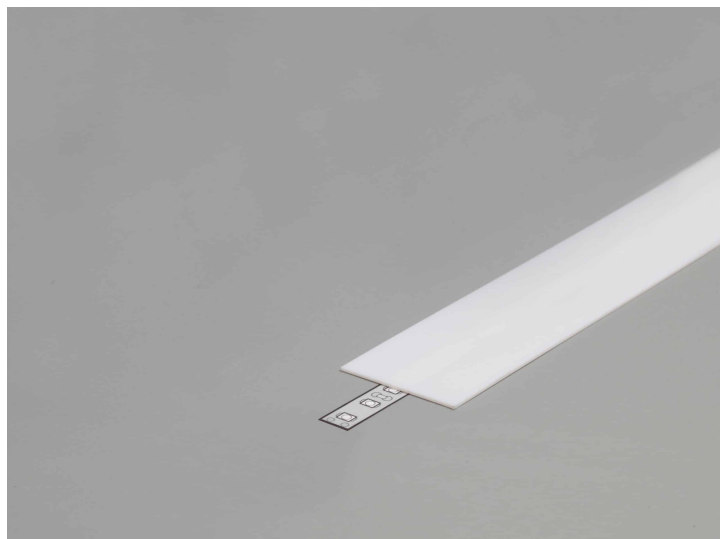

PR2030-02-A9-GRIS

Profilé en saillie

Caractéristiques techniques

LARGEUR	33,4mm
LARGEUR INTÉRIEURE	31,0mm
HAUTEUR	29,6mm
MATIÈRE	Aluminium
POIDS	388g/m
ACCESSOIRE INCLUS	Diffuseur
CONDITIONNEMENT	1, 1 pièce

Références

NOM COMMERCIAL RÉF. CONSTRUCTEUR	LONGUEUR	TYPE DE CAPOT	COULEUR DU PRODUIT
PR2030-02-A9-GRIS ENG030000000122	2,0m	Opale	Gris
PR2030-02-A9-GRIS-SP ENG031000000111	Sur-mesure	Opale	Gris

Accessoires associés non inclus

NOM COMMERCIAL RÉF. CONSTRUCTEUR	DESCRIPTION	COULEUR	MATIERE	ILLUSTRATION
PR2030-02-1-NOIR ENG0309901000116	PR2030-02 BOUCHON DE FINITION NOIR VENDU PAR 2	Noir	ABS	
PR2000-FIX16-BLANC ENG0309906000017	PR2000 FIXATION PLATE BLANC LONGUEUR DE 2M	Blanc	Aluminium	
PR2000-FIX16-BLANC-SP ENG0319906000005	PR2000 FIXATION PLATE BLANC SUR-MESURE AU CENTIMETRE	Blanc	Aluminium	
PR2000-FIX16-GRIS ENG0309906000018	PR2000 FIXATION PLATE GRIS LONGUEUR DE 2M	Gris	Aluminium	

NOM COMMERCIAL RÉF. CONSTRUCTEUR	DESCRIPTION	COULEUR	MATIERE	ILLUSTRATION
PR2000-FIX16-GRIS-SP ENG0319906000006	PR2000 FIXATION PLATE GRIS SUR-MESURE AU CENTIMETRE	Gris	Aluminium	
PR2000-FIX16-NOIR ENG0309906000019	PR2000 FIXATION PLATE NOIR LONGUEUR DE 2M	Noir	Aluminium	
PR2000-FIX16-NOIR-SP ENG0319906000007	PR2000 FIXATION PLATE NOIR SUR-MESURE AU CENTIMETRE	Noir	Aluminium	
PR2000-3-BLANC ENG0309903000001	PR2000 KIT DE SUSPENSION AVEC COURANT BLANC POUR PROFILE LONGUEUR DE 2.50M	Blanc	Acier chromé	
PR2000-3-GRIS ENG0309903000002	PR2000 KIT DE SUSPENSION AVEC COURANT GRIS POUR PROFILE LONGUEUR DE 2.50M	Gris	Acier chromé	
PR2000-3-NOIR ENG0309903000003	PR2000 KIT DE SUSPENSION AVEC COURANT NOIR POUR PROFILE LONGUEUR DE 2.50M	Noir	Acier chromé	
PR2000-2Y2 ENG0309902000030	PR2000 CLIPS Y2 INOX VENDU PAR 2 POUR FIXER LE PROFILE	Gris	Inox	