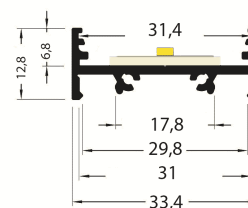

PR2030-01-D9-NOIR

Profilé en saillie

Caractéristiques techniques

LARGEUR	33,4mm
LARGEUR INTÉRIEURE	31,0mm
HAUTEUR	32,7mm
MATIÈRE	Aluminum
POIDS	367g/m
ACCESSOIRE INCLUS	Diffuseur
CONDITIONNEMENT	1, 1 pièce

Références

NOM COMMERCIAL RÉF. CONSTRUCTEUR	LONGUEUR	TYPE DE CAPOT	COULEUR DU PRODUIT
PR2030-01-D9-NOIR ENG030000000120	2,0m	Opale	Noir
PR2030-01-D9-NOIR-SP ENG031000000109	Sur-mesure	Opale	Noir

Accessoires associés non inclus

NOM COMMERCIAL RÉF. CONSTRUCTEUR	DESCRIPTION	COULEUR	MATIERE	ILLUSTRATION
PR2000-FIX16-BLANC ENG0309906000017	PR2000 FIXATION PLATE BLANC LONGUEUR DE 2M	Blanc	Aluminium	
PR2000-FIX16-BLANC-SP ENG0319906000005	PR2000 FIXATION PLATE BLANC SUR-MESURE AU CENTIMETRE	Blanc	Aluminium	
PR2000-FIX16-GRIS ENG0309906000018	PR2000 FIXATION PLATE GRIS LONGUEUR DE 2M	Gris	Aluminium	
PR2000-FIX16-GRIS-SP ENG0319906000006	PR2000 FIXATION PLATE GRIS SUR-MESURE AU CENTIMETRE	Gris	Aluminium	
PR2000-FIX16-NOIR ENG0309906000019	PR2000 FIXATION PLATE NOIR LONGUEUR DE 2M	Noir	Aluminium	
PR2000-FIX16-NOIR-SP ENG0319906000007	PR2000 FIXATION PLATE NOIR SUR-MESURE AU CENTIMETRE	Noir	Aluminium	
PR2000-3-BLANC ENG0309903000001	PR2000 KIT DE SUSPENSION AVEC COURANT BLANC POUR PROFILE LONGUEUR DE 2.50M	Blanc	Acier chromé	