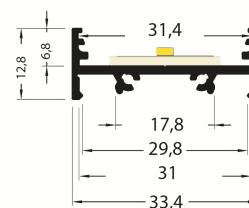

PR2030-01-C9-NOIR

Profilé en saillie

Caractéristiques techniques

LARGEUR	33,4mm
LARGEUR INTÉRIEURE	31,0mm
HAUTEUR	12,8mm
MATIÈRE	Aluminium
POIDS	310g/m
ACCESSOIRE INCLUS	Diffuseur C9
CONDITIONNEMENT	1

Références

NOM COMMERCIAL RÉF. CONSTRUCTEUR	LONGUEUR	TYPE DE CAPOT	COULEUR DU PRODUIT
PR2030-01-C9-NOIR ENG030000000115	2,0m	Opale	Noir
PR2030-01-C9-NOIR-SP ENG031000000105	Sur-mesure	Opale	Noir

Accessoires associés non inclus

NOM COMMERCIAL RÉF. CONSTRUCTEUR	DESCRIPTION	COULEUR	MATIERE	ILLUSTRATION
PR2000-7 ENG0309906000015	PR2000 KIT DE SUSPENSION SANS COURANT GRIS POUR PROFILE LONGUEUR DE 1.50M	Gris	Acier	
PR2030-0203-5-180 ENG0309906000091	PR2030-02-03-5 ANGLE CONNECTEUR 180° EN T DE COULEUR GRIS	Gris	Aluminium	
PR2000-2Y2 ENG0309902000030	PR2000 CLIPS Y2 INOX VENDU PAR 2 POUR FIXER LE PROFILE	Gris	Inox	
PR2000-6-NOIR ENG0309906000014	PR2000 FIXATION ROTATIVE NOIR VENDU PAR	Noir	Plastique,Acier	

NOM COMMERCIAL RÉF. CONSTRUCTEUR	DESCRIPTION	COULEUR	MATIERE	ILLUSTRATION
PR2000-3-NOIR ENG0309903000003	PR2000 KIT DE SUSPENSION AVEC COURANT NOIR POUR PROFILE LONGUEUR DE 2.50M	Noir	Acier chromé	
PR2000-FIX16-NOIR-SP ENG0319906000007	PR2000 FIXATION PLATE NOIR SUR-MESURE AU CENTIMETRE	Noir	Aluminium	
PR2030-01-1-NOIR ENG0309901000112	PR2030-01 BOUCHON DE FINITION NOIR VENDU PAR 2	Noir	ABS	