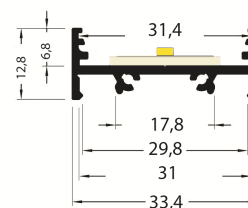

## Caractéristiques techniques

LARGEUR	33,4mm
LARGEUR INTÉRIEURE	31,0mm
HAUTEUR	12,8mm
MATIÈRE	Aluminium
POIDS	310g/m
ACCESSOIRE INCLUS	Diffuseur C9
CONDITIONNEMENT	1

## Références

NOM COMMERCIAL RÉF. CONSTRUCTEUR	LONGUEUR	TYPE DE CAPOT	COULEUR DU PRODUIT
<b>PR2030-01-C9-NOIR</b> ENG030000000115	2,0m	Opale	Noir
<b>PR2030-01-C9-NOIR-SP</b> ENG031000000105	Sur-mesure	Opale	Noir